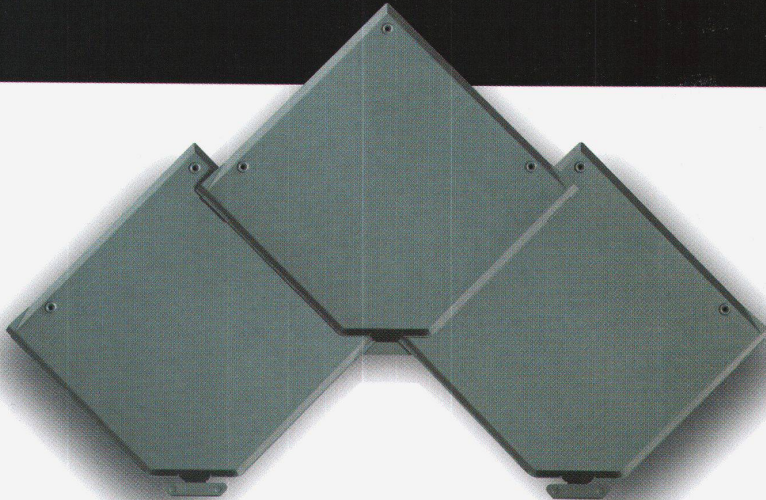

ZUMTOBEL STAFF
DAS LICHT[®]

ADEKA® von VM ZINC: Stoff für neue Ideen am Dach

ADEKA setzt neue Massstäbe für Ästhetik und Funktionalität auf dem Dach. ADEKA ist ein von VM ZINC entwickeltes System mit hochwertigen, vorbewitterten QUARTZ-ZINC-Elementen. Es bietet langwährende Dichtheit und lange Lebensdauer auf Alt- und Neubaudächern mit mehr als 15° Neigung sowie an Fassaden. ADEKA wird durch den Spengler fachmännisch und schnell verlegt. Ohne sichtbare Befestigung, aber sichtbar aufwertend. Achten Sie auf den Unterschied.