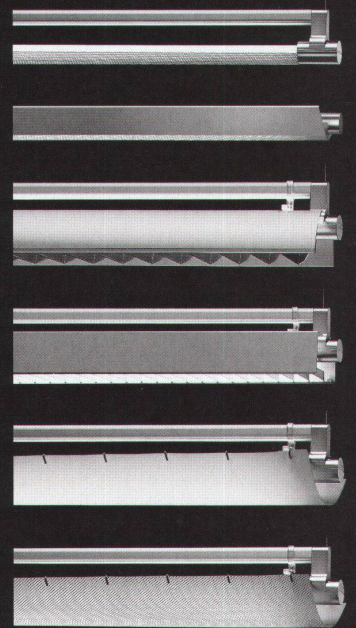

Download PDF: 07.10.2024

ETH-Bibliothek Zürich, E-Periodica, <https://www.e-periodica.ch>

SPINA

Bezugsquellen

1003 Lausanne Jean Pierre Goumaz, 29-31, Rue centrale 1227 Carouge GE Teo Jakob Tagliabue SA, 8, Place de l'Octroi 1950 Sion Lumi-R, Rue de l'Industrie 15 2000 Neuchâtel Menghini, Promnade noire 6 2502 Biel/Bienne W. Schnetzler, Obergasse 22 3000 Bern 8 Teo Jakob AG, Gerechtigkeitsgasse 25+36 3000 Bern 22 urs. arber+co., Sickingerstrasse 6 3123 Belp Probst+Eggimann AG, Dorfstrasse 52 3177 Laupen BE Ammon Ideen, Neugasse 18 3280 Murten Cuttat Interieur, Bernstrasse 13 3600 Thun ALINEA AG, Bernstorgasse 16 3604 Thun Studio kreativ, Talackerstrasse 49 4010 Basel Wohnbedarf AG, Aeschenvorstadt 48-52 4123 Allschwil 1 Rolf Fischer AG, Binningerstrasse 152-154 4132 Muttenz Hersberger AG, Hauptstrasse 89 4227 Büsserach bernhard herzog, breitenbachstrasse 56 4310 Rheinfelden Interna Beat Bieber, Brodlaube 15 4450 Sissach Wohntip AG, Gelterkinderstrasse 28 4500 Solothurn Lichttechnik, Löwengasse 4 4900 Langenthal Bösigger Langenthal, Mittelstrasse 13 5000 Aarau LIMIT Licht-Interieur, Schachen 22 5103 Wildegg-Möriken LICHTBLICK, Neufeldweg 6 5734 Reinach AG MOBILE Wohndesign, Hauptstrasse 81 6003 Luzern SPHINX Lichttechnik AG, Bundesstrasse 20 6004 Luzern LICHT Pablo-Design-AG, St. Karli-Quai 7 6020 Emmenbrücke Lichtgalerie F. Schriber, Gerliswilstrasse 104 6060 Sarnen Wohnidee Dorfplatz 3, Dorfplatz 3 6300 Zug LICHT Pablo-Design AG, Bahnhofstrasse 29 6300 Zug après R. Schlumpf, Kolinplatz 6 6340 Baar-Sihlbrugg Projekt+Design AP GmbH, Sihlbruggstrasse 99 6500 Bellinzona Modaluce Sagl, Via G. Motta 28 6604 Locarno Arredamenti Knecht, Via Vallemaggia 55 7000 Chur linea r 54 ag, Kasernenstrasse 140 7522 La Punt Seger Partner AG, Via Maistra 54 8001 Zürich Jürg Bally Partner AG, Neumarkt 6 8005 Zürich Lichthalle AG, Hardturmstrasse 169 8021 Zürich LICHT Pablo-Design-AG, Stauffacher-Quai 54-56 8048 Zürich inbauteam, baslerstrasse 137 8157 Dielsdorf Effetto Luce, Bahnhofstrasse 15 8201 Schaffhausen Werner Betz+Co, Vordergasse 53 8400 Winterthur Kaspar Diener, Obertor 9 8610 Uster Studio AM, Zürichstrasse 7 8645 Jona Format 41, Rütistrasse 41 9001 St. Gallen Domus, Oberer Graben 26 9244 Niederuzwil Licht+Concept AG, Bahnhofstrasse 142 9400 Rorschach Eden Wohnideen, Hauptstrasse 33/35 FL-9490 Vaduz Linexa Anstalt, Am schrägen Weg 9