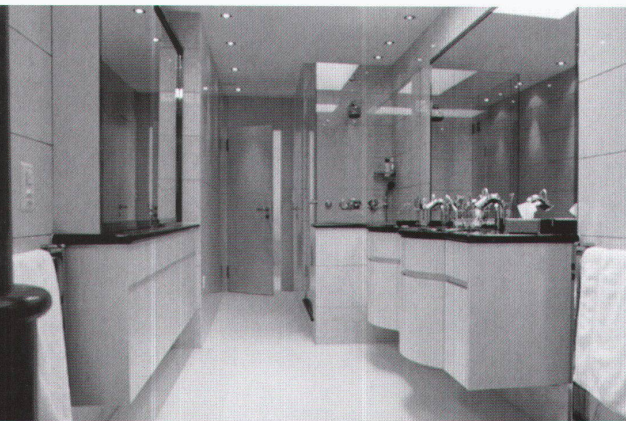

Schreinerei
Innenausbau
Ladenbau
Küchen
Bäder
Innenarchitektur
Möbel
Einrichtungen
Parkett

BALTENSPERGER
Raumgestaltung

BALTENSPERGER AG Zürichstrasse 1 CH-8180 Bülach
Telefon 01/872 52 72 Fax 01/872 52 82
Email: info@baltensperger-ag.ch
Internet: www.baltensperger-ag.ch

Bedürfnisse

So verschieden

wie die Sitzgewohnheiten,

so persönlich sind die

bei der beruflichen Vorsorge.

Rita Manaa, Telefon 031 320 61 60

■ Pensionskasse der
Technischen Verbände
SIA STV BSA FSA!
Persönlich. Engagiert. Natürlich.
www.ptv.ch