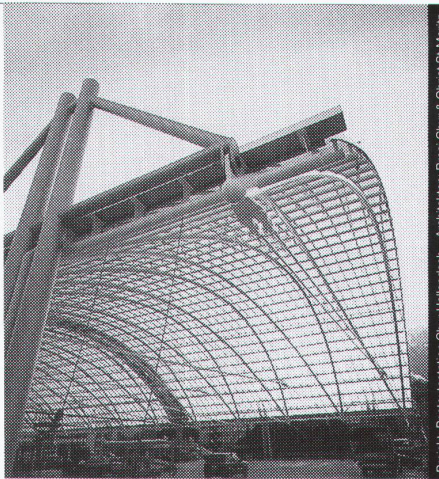

Stahl • Glas

Stahl-Glas-Konstruktionen in architektonisch perfekter Vollendung verwirklichen wir mit innovativen Ideen und höchsten Anforderungen an Materialien und Ausführung.