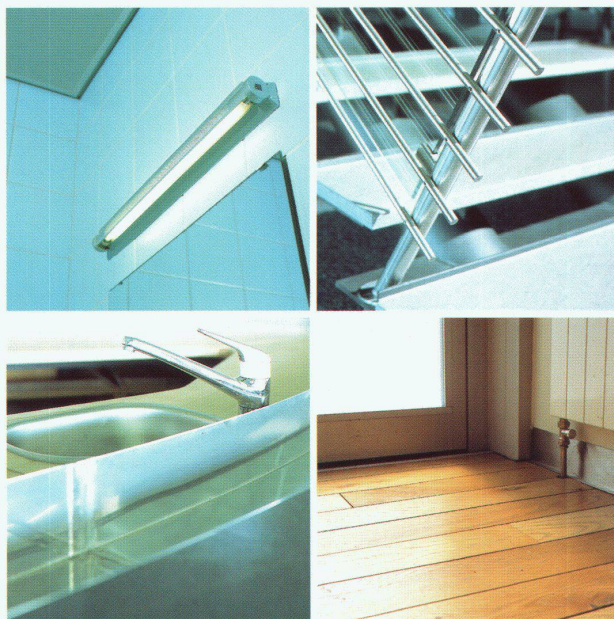

swissbau

mch
messe schweiz

Basel 21–25 | 01 | 2003

Ausbau Küchen Bad Sanitär
Haustechnik (HLK) Planung

Wer baut – geht hin.

Die grösste Auswahl, die besten
Kontakte, die neuesten Trends.

MCH Messe Basel AG
Postfach | CH-4021 Basel
Tel. +41 58 200 20 20
Fax +41 58 206 21 88
swissbau@messe.ch
www.swissbau.ch