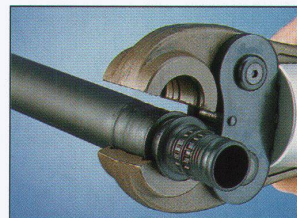

Gewisse Flüssigkeiten fließen mit Mepla einfach schneller.

Früher Feierabend mit Geberit Mepla.

Damit's bei der Arbeit flüssig vorangeht, verwenden Sie am besten unser Mepla System mit Pressverbindung. Die Rohre sind korrosionsfest und recycelbar. In kürzester Zeit können Sie damit alles hinbiegen, was Rohrinstallationen betrifft und kommen so fließend zu mehr Gewinn. Die einzigartigen Pressverbindungen sind ruck, zuck angeschlossen und auf ewig dicht. Damit auch Sie mehr vom Leben haben und den Feierabend beruhigt geniessen können.