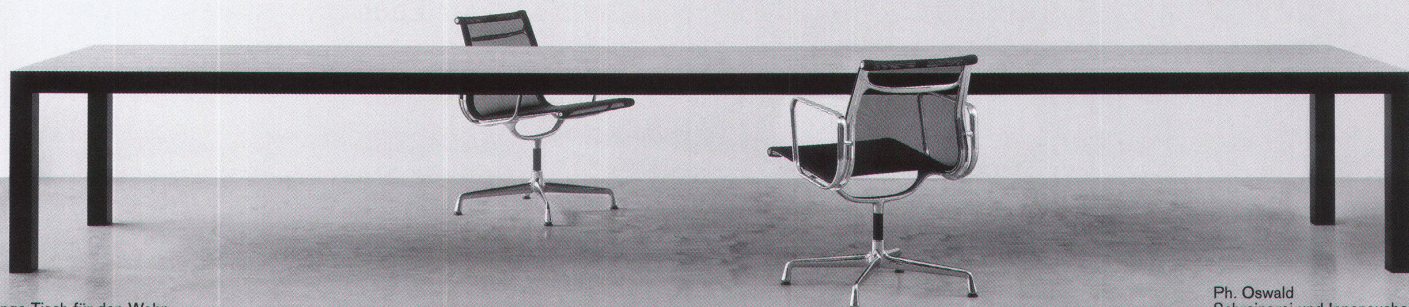

Miller & Maranta, Basel
Vortrag zur Eröffnung
der Jahresausstellung der HTA-Bern
20. März 2003, 20.00 Uhr
Ateliers Schwob, Bern
www.netarch.ch

Reise in städtische Verhältnisse
Vorträge zum internationalen
Architekturwettbewerb e2contest
Referenten: Patrick Berger,
Luca Merlini, Groupe e2
20. März 2003, 18.00 Uhr
EPFL Lausanne
www.enac.epfl.ch

Immo-Messe-Ostschweiz
21.-23.3.2003
St.Gallen, Olma-Hallen
www.immomesse.ch

1.Internationale DOM-Konferenz
Der Einfluss der digitalen
Technologie auf den Entwurfs-
und Baufertigungsprozess
21./22. März 2003
Kunstuniversität Linz
www.ufg.ac.at

Megacity Holland
Die Arbeiten des Büros MVRDV
Vortrag Winy Maas
25. März 2003, 18.30 Uhr
Architekturforum Bern
www.kornhaus.org

SZS-Innovationstag
Schnell und Trocken
27. März 2003, 14.30 – 18.15 Uhr
ETH Zürich Zentrum
www.szs.ch

Leipziger Buchmesse
Swiss Lounge mit Themen-
Schwerpunkt Literatur
und Architektur
20.-23. März 2003
Messe Leipzig
www.swissbooks.ch

Wie wohnt die Kunst?
Vorträge, Diskussion, Exkursion
4./5. April 2003
Krems, Artothek oder Factory
www.orte-noe.at

MediumArchitektur
Zur Krise der Vermittlung
9. Internationales Bauhaus-
Kolloquium
24.-27. April 2003
Weimar, Bauhaus-Universität
www.uni-weimar.de

Oswald zeigt: Tisch

5 Meter Freiraum für Arbeiten, im Kopf, von Mensch zu Mensch...

Der überlange Tisch für den Wohn- und Arbeitsbereich.
Diverse Längen bis 5 Meter mit nur 4 Füßen.

Gefertigt in den Tischblattoberflächen Holz, Linoleum und Kunstharz.
Beine und Seiten Holz gebeizt, lackiert.

Design: Silvio Schmed BSA SWB

Verlangen Sie unsere Prospekte, besuchen Sie den Ausstellungsraum oder unsere Homepage.

Ph. Oswald
Schreinerei und Innenausbau AG
Telefon +41 1 850 11 58
E-mail info@ph-oswald.ch
www.ph-oswald.ch