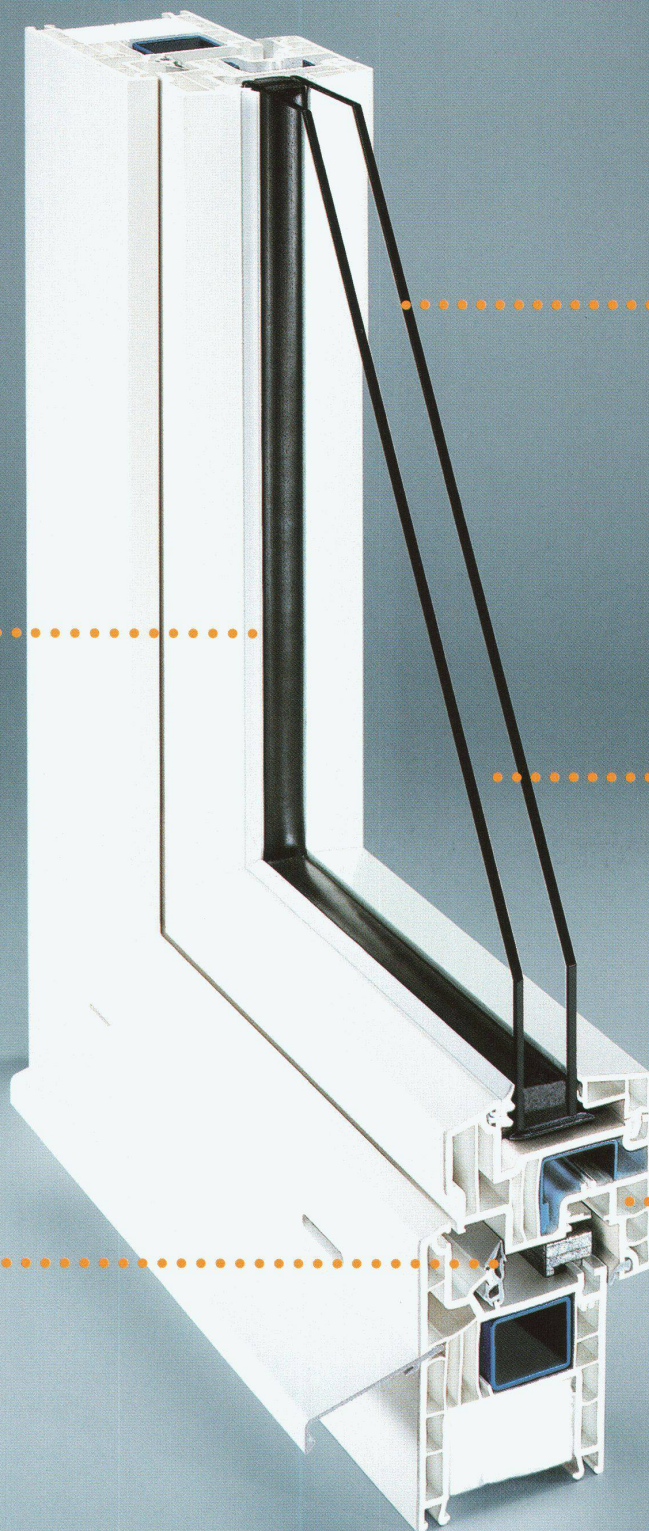

Mehr Licht.

Kaum sichtbare anextrudierte Dichtungen sorgen für mehr Lichtdurchlass.

Mehr Leistung.

Standardausrüstung mit EgoVerre® 2-fach Verglasung, dem ersten vollkommenen Isolierglas.

Mehr Sicherheit.

Die grössere Bautiefe macht den Einsatz von Gläsern bis zu einer Stärke von 44 mm möglich. Sicherheitsgläser sind in praktisch jeder Ausführung erhältlich.

Mehr Ruhe.

Der generelle Einbau einer Überschlags- und Rahmendichtung garantiert jahrelangen, zuverlässigen Schall-, Wärme- und Schlagregenschutz.

Mehr Wärme.

Das neue 5+1-Mehr-kammersystem garantiert hervorragende Wärmedämmwerte. Je nach Stahleinlage mit einer zusätzlichen Kammer.

Sparen Sie Energie: Das neue EgoKiefer Kunststoff-Fenster MPR3.

Das neue Ego Kiefer Kunststoff-Fenster MPR3 mit seinen einmaligen Wärmedämmeigenschaften behält nicht nur die warme Luft drin und spart Energie, sondern lässt dank hervorragendem Lärmschutz und bester Sicherheit Einbrecher und Lärm draussen stehen. Eine Innovation, die unser erstklassiges Sortiment aufs Beste ergänzt. Unsere Broschüren erhalten Sie unter www.egokiefer.ch oder überall in der Schweiz bei einem unserer Kundenberater ganz in Ihrer Nähe.

Vorsprung durch Ideen.

EgoKiefer
Fenster und Tür