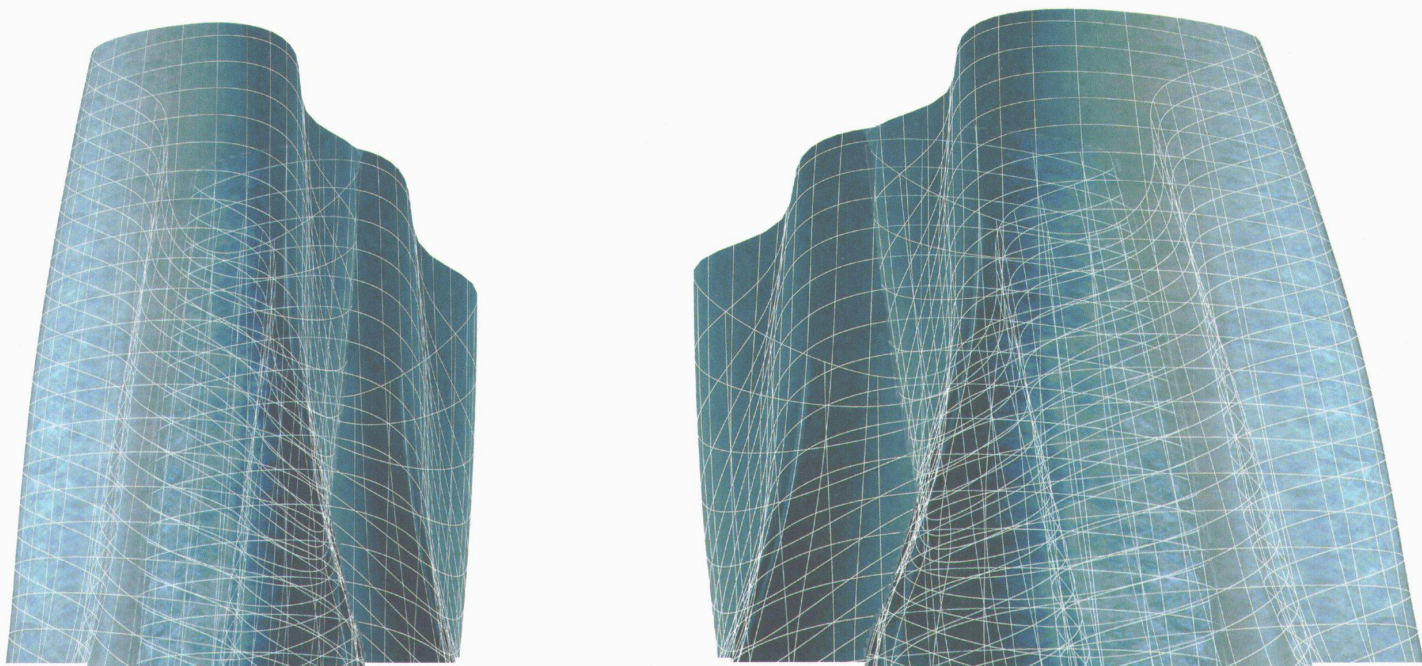

Hani Rashid for Cersaie 2004

Hani Rashid

INTERNATIONALE AUSSTELLUNG
FÜR BAUKERAMIK UND BADEZIMMERAUSSTATTUNGEN

CERSAIE

BOLOGNA ■ ITALY

28. SEPTEMBER/3. OKTOBER 2004

www.cersaie.it

AUSSTELLUNGSSEKTOREN:

KERAMIKFLIESEN • PRODUKTE FÜR DEN SANITÄREN BEREICH • BADEZIMMERAUSSTATTUNGEN • HAUSKAMINE -
KACHELÖFEN - GEFLIESTE KÜCHEN • WERKZEUGE, MASCHINEN UND MATERIAL FÜR DIE VERLEGUNG UND AUSSTELLUNG
VON KERAMIKPRODUKTEN • ROHSTOFFE - HALBFERTIGPRODUKTE, AUSRÜSTUNGEN FÜR KERAMIKPRODUKTE

Veranstalter **EDI.CER. spa**

Dachorganisation **ASSOPIASTRELLE**

Unter Mitwirkung von **BolognaFiere**

Sekretariat: PROMOS srl - P.O.Box 103 - 40050 CENTERGROSS BOLOGNA (Italien) - Tel +39.051.6646000 - Fax +39.051.862514
Pressebüro: EDI.CER. spa - Viale Monte Santo 40 - 41049 SASSUOLO MO (Italien) - Tel +39.0536.818111 - Fax +39.0536.807935