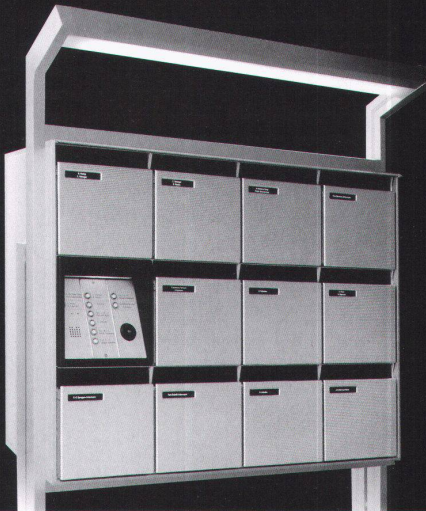

LICHT | LUMIÈRE

tulux

3.10.2004 – 30.1.2005

Dialoge zwischen Architektur und Plastik
vom 18. Jahrhundert bis heute
Modelle, Skulpturen und Gemälde

ArchiSkulptur

ZEN bestechend schlicht

TULUX AG
LICHT.LUMIÈRE
TÖDISTRASSE 4
CH-8856 TUGGEN
TELEFON +41 (0)55 445 16 16
TELEFAX +41 (0)55 445 19 20
WWW.TULUX.CH

FONDATION BEYELER

Baselstrasse 101, CH-4125 Riehen/Basel
Täglich 10–18 Uhr, mittwochs bis 20 Uhr
www.beyeler.com

Viele Briefkästen sind funktional.

Briefkastenanlagen von Schweizer sind auch ästhetisch.

Schweizer-Briefkastenanlagen erfüllen höchste Designansprüche und sind gleichzeitig funktional:
Der modulare Aufbau ermöglicht unzählige Kombinationen. Weitere Vorteile sind z. B. einfach auswechselbare Namensschilder, die robuste Aluminiumkonstruktion und ausgezeichnete Serviceleistungen.

Bitte senden Sie mir Unterlagen über:

- ☐ Briefkastenanlagen
- ☐ Einzel-/Doppelfach-Briefkästen
- ☐ Informationssysteme

Absender: _____

Schweizer

Ernst Schweizer AG, Metallbau
8908 Hedingen
Tel. 044 763 61 11, Fax 044 763 61 19
www.schweizer-metallbau.ch