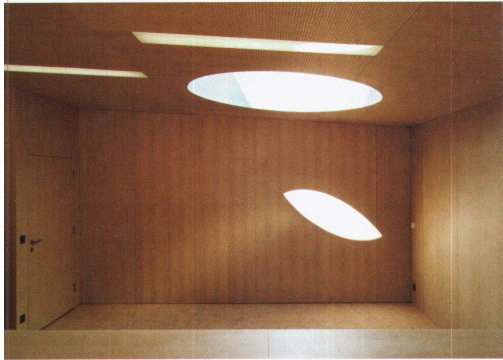

Ein Dienst der *ETH-Bibliothek*  
ETH Zürich, Rämistrasse 101, 8092 Zürich, Schweiz, [www.library.ethz.ch](http://www.library.ethz.ch)

<http://www.e-periodica.ch>

Bild: Thomas Jantscher

und des robusten Bodens aus Langspanplatten, während sich die rot eingefärbte Betondecke des Korridors durch das ganze Gebäude hindurch bis hinaus unter das grosse Vordach hinzieht. Alle Zimmer sind seitlich beleuchtet und besitzen beim Eingang zusätzlich ein grosses, kreisrundes Oblicht. Die einzelnen Räume sind zweckmässig und kindergerecht mit ausschliesslich hölzernem Mobiliar ausgestattet. Insofern unterscheidet sich der Kindergarten in Bevaix kaum von vielen anderen. Bemerkenswert sind sein geschickt ins Gelände eingepasster Körper und eine interessante