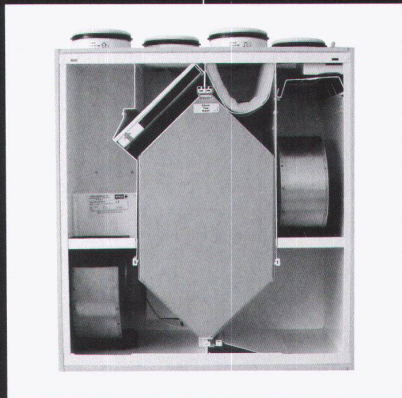

Ventilatoren

KWL-Lüftungssystem

Xpelair Helios extrair

Helios Ventilatoren AG

Lufttechnik