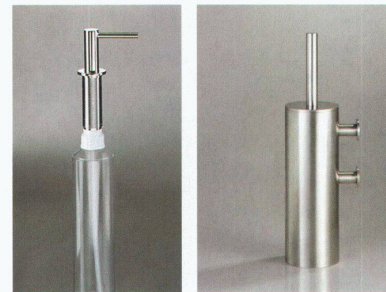

Individuell kombinierbar in einheitlichem Stil

Vier Gläser und ein Seifenspender? Oder ein Glas und eine Schmuckablage? Mit dem neuen Relingsystem der Riva-Kollektion lassen sich die gewünschten Elemente in verschiedenen Grössen freistehend im Raum oder an der Wand platzieren. Das Badezimmer kann so in einem einheitlichen Stil gestaltet werden: glänzende Chromflächen kombiniert mit satiniertem und klarem Glas harmonisieren elegant und dezent zugleich mit unterschiedlichen Innenausstattungen. Die komfortable Befestigungstechnik erlaubt eine Montage ohne Bohren, schont die Wände und unterstützt damit die Planungsfreiheit. Die Accessoires lassen sich jederzeit rückstandslos entfernen und neu platzieren, hochwertige Materialien und erstklassige Verarbeitung garantieren eine lange Nutzung. Bodenschatz AG
CH-4123 Allschwil
www.bodenschatz.com

Neue Accessoires von Vola

Der dänische Armaturenhersteller Vola A/S erweitert sein Sortiment um einen Tischseifenspender sowie einen WC-Bürstenbehälter. Der 59 mm hohe Seifenspender ist in einer Ausladung von 67 mm als Standard- und mit 117 mm als Sondermodell erhältlich und somit an den verschiedensten Waschtischmodellen einsetzbar. Der WC-Bürstenbehälter ist mit einem Kunststoffeinsatz ausgestattet, ein Ersatzbürstenkopf ist Teil des Lieferumfangs. Bürstengarnitur und Seifenspender sind in Messing Hochglanz verchromt, in Messing mattverchromt und in Edelstahl massiv, mattgebürstet, erhältlich. Vola AG
CH-8320 Fehraltorf
www.vola.ch