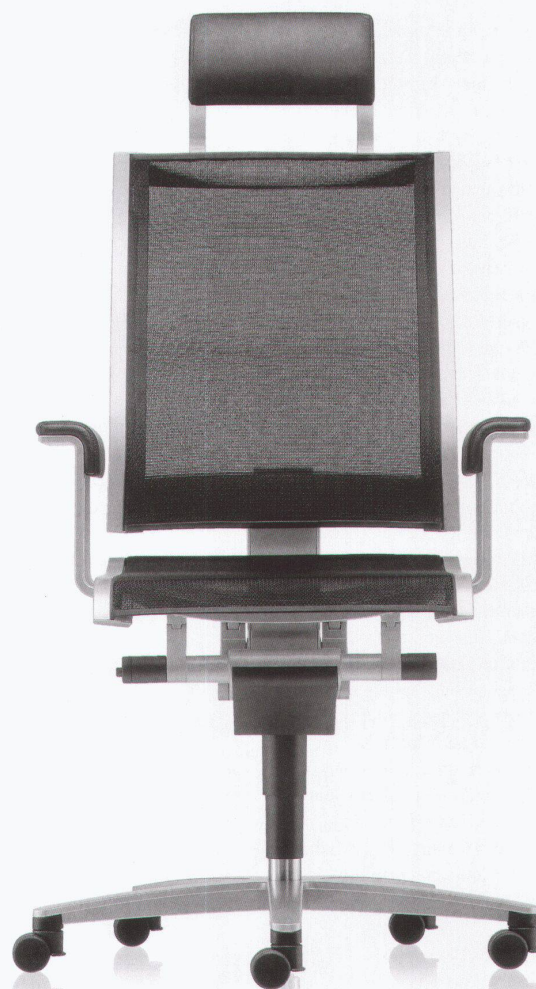

Weitere Informationen erhalten Sie unter
Chiffre WBW 501
Verlag Bauen + Wohnen GmbH
Vogelsangstrasse 48
8006 Zürich

Bleiben Sie nicht stehen.

Der neue **Solis F** bietet innovative Technik. Das Design steht für Fortschritt. Mit Rückenhöhen-Einstellung, integrierter Kopfstütze und gepolsterten Armlehnen schafft er besten Sitzgenuss. Da bleibt man eigentlich gerne sitzen.