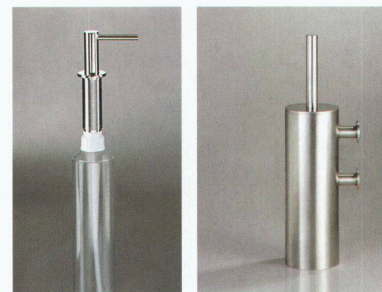

## Individuell kombinierbar in einheitlichem Stil

Vier Gläser und ein Seifenspender? Oder ein Glas und eine Schmuckablage? Mit dem neuen Relingsystem der Riva-Kollektion lassen sich die gewünschten Elemente in verschiedenen Grössen freistehend im Raum oder an der Wand platzieren. Das Badezimmer kann so in einem einheitlichen Stil gestaltet werden: glänzende Chromflächen kombiniert mit satiniertem und klarem Glas harmonisieren elegant und dezent zugleich mit unterschiedlichen Innenausstattungen. Die komfortable Befestigungstechnik erlaubt eine Montage ohne Bohren, schont die Wände und unterstützt damit die Planungsfreiheit. Die Accessoires lassen sich jederzeit rückstandslos entfernen und neu platzieren, hochwertige Materialien und erstklassige Verarbeitung garantieren eine lange Nutzung.  
Bodenschatz AG  
CH-4123 Allschwil  
[www.bodenschatz.com](http://www.bodenschatz.com)

## Neue Accessoires von Vola

Der dänische Armaturenhersteller Vola A/S erweitert sein Sortiment um einen Tischseifenspender sowie einen WC-Bürstenbehälter. Der 59 mm hohe Seifenspender ist in einer Ausladung von 67 mm als Standard- und mit 117 mm als Sondermodell erhältlich und somit an den verschiedensten Waschtischmodellen einsetzbar. Der WC-Bürstenbehälter ist mit einem Kunststoffeinsatz ausgestattet, ein Ersatzbürstenkopf ist Teil des Lieferumfangs. Bürstengarnitur und Seifenspender sind in Messing Hochglanz verchromt, in Messing mattverchromt und in Edelstahl massiv, mattgebürstet, erhältlich.  
Vola AG  
CH-8320 Fehraltorf  
[www.vola.ch](http://www.vola.ch)