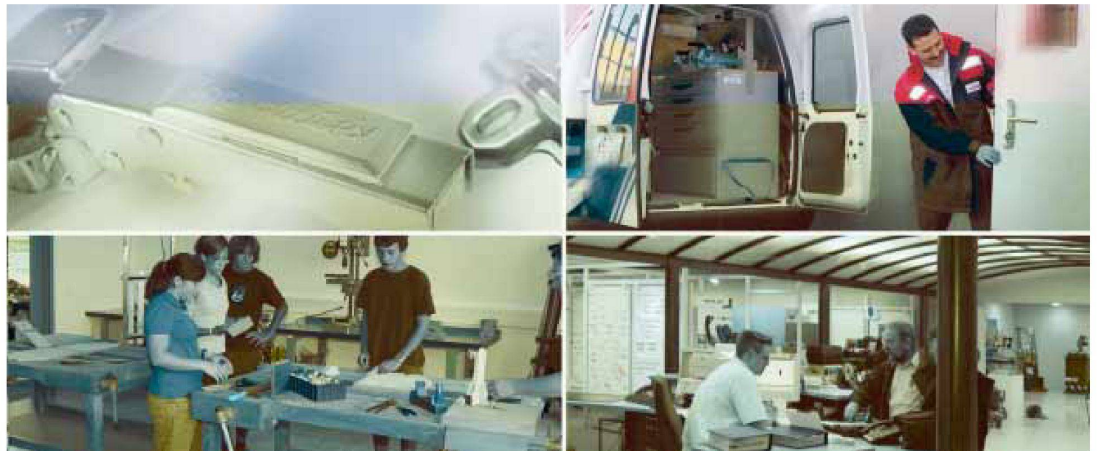

3 gute Gründe auf einen starken Partner zu setzen!

Wenn die Rechnung nicht nur aufgehen, sondern ein klarer Mehrwert resultieren soll, dann finden Sie in OPO Oeschger den richtigen Partner. Profitieren Sie von den vielfältigen Angeboten und Dienstleistungen unserer Geschäftsbereiche:

Beschläge und Werkzeuge: Von Küchen- und Möbelbeschlägen bis zu Tür- und Baubeschlägen.

Besuchen Sie unsere Infocenter in Kloten, Köniz, St. Gallen, Aesch, Kriens, Crissier und Manno.

Sicherheitstechnik und Beratung: Integrales Tür-Management rund um die Türtechnik.

Egal ob für Zutritts-, Tür- oder Austrittstechnik.

Werkraumeinrichtungen: Holz- und Metallwerkräume für Unter-, Oberstufen- und Heilpädagogische Schulen sowie Ergotherapien.

OPO Oeschger AG
Steinackerstrasse 68
8302 Kloten
T 044 804 33 11
F 044 804 33 99
opo@opo.ch
www.opo.ch