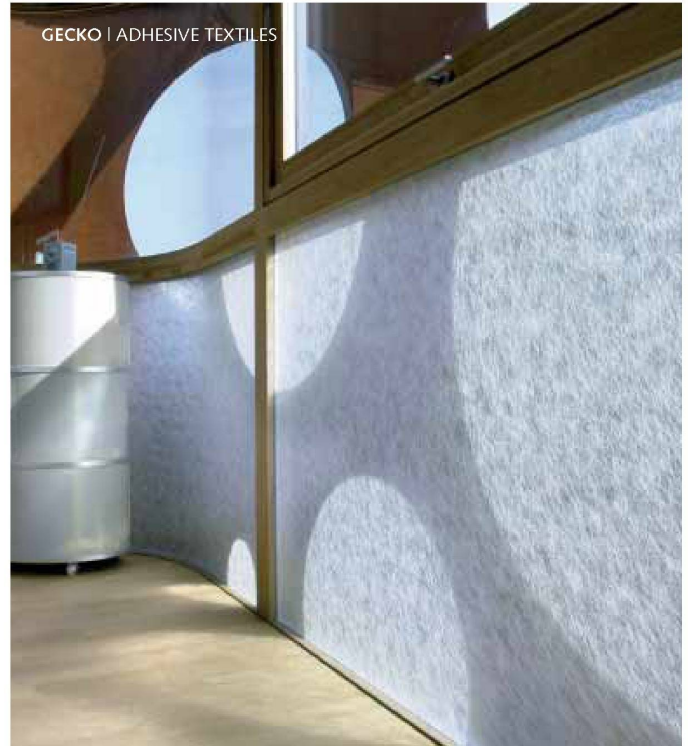

tekt Wiel Arets zeichnet verantwortlich für den Entwurf. Der Beiname dOt (englisch für: Punkt) leitet sich von der runden Vertiefung ab, die fast jedes Keramik- und Möbelstück der Serie ziert. Auch Armaturen und Accessoires integrieren sowohl kreisrunde Formen mit wiederkehrenden Durchmessern von 48 und 40 Millimetern als auch die für dOt typischen Schrägen. Waschtische und Badewannen präsentieren sich reduziert, mit vollständig planen Oberflächen, die Platz für Badutensilien bieten. Keramik Laufen AG
CH-4242 Laufen
www.laufen.ch

GECKO | ADHESIVE TEXTILES

Das Hafttextil Gecko ist die Weltneuheit von Création Baumann, welche eine flexible Innenraumgestaltung und jederzeit neuen Sicht- und Blendschutz ermöglicht. Gecko wird mühelos auf Glasflächen angebracht. Oder wieder weggenommen. Ohne Rückstände, ohne Hilfsmittel. Dafür in vielen Farben und Dessins.

Tic Light

Licht erleben...

Objektbeleuchtung