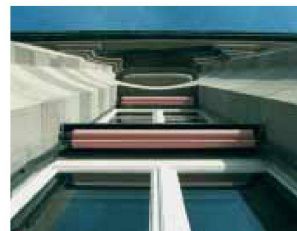

Bequemer Armllehner

Mit sieben Produkten 1983 gestartet, ist die in Zusammenarbeit mit verschiedenen Designern entworfene Wogg-Möbelkollektion mittlerweile auf über 40 Modelle angewachsen und in 14 Ländern erhältlich. Das Besondere an Wogg 42, entworfen von Jörg Boner und dieses Frühjahr lanciert, ist die Polsterung, die wie eine Decke auf der Tragkonstruktion liegt. Sitz- und Rücken- teil werden je als zweidimensionale Fläche industriell hergestellt, das zwi- schen der Ober- und Unterseite des Textils liegende Polstermaterial wird mittels eines völlig neuen Hochfre- quenzverfahrens zu einem Element verschweisst. Die Dreidimensionalität entsteht erst durch die Faltung auf das Gestell. Die präzise konfektionierten Stoffteile werden mit Druckknöpfen befestigt und können so einfach aus- gewechselt werden. Das Untergestell aus minimalen Holzquerschnitten, mit konisch geschnittenen Füßen in

Storen wie anno dazumal

Für den Betrachter kaum wahrnehmbar, ist während der aktuellen Renovation des Universitätsgebäudes Zürich fast kein Stein auf dem anderen geblieben. Im Zuge der Renovationsarbeiten baute das Zürcher Architekturbüro Rolf Wolfensberger unter anderem den Innenbereich des «Uniturms» statisch komplett neu auf. Mit dem original- getreuen Nachbau der Beschattungen