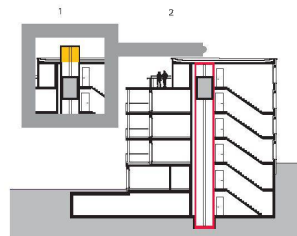

«Incanto»

Unter dem Namen «Incanto» lanciert Cini & Nils im Sommer eine Stehlampe, die sich nicht nur durch ihre imposante Höhe von 185 cm auszeichnet. Die 5 mm dicke, hochtransparente und sandgestrahlte Glasscheibe windet sich um zwei Leuchten, oben lenkt ein Lichtverteiler einen Teil der Strahlen in die waagrechte Raumebene, während der andere Teil in den ganzen Raum gestreut wird. Die beiden Leuchtmittel sind unabhängig voneinander regulierbar, womit sich eine Vielzahl von Lichteinstellungen realisieren lässt. Im Fuss, einer pulverlackierten Stahlscheibe von 35 cm Durchmesser, befinden sich ein fließgepresstes Aluminiumelement und eine Nylon-Box, in der die beiden Halogenlampen mit Reflektoren untergebracht sind. Schlicht in der Erscheinung, dank ihrer grosszügigen Abmessungen und der durchdachten Lichtführung aber raum-

erhellend, eignet sich die Lampe sowohl für den Wohnbereich wie auch für Büros, Hotels oder Ladeneinrichtungen.

Cini & Nils
I-20156 Milano
www.cininils.com

Lifte ohne Dachaufbau

Aus technischen und gesetzlichen Gründen brauchte es bislang einen Dachaufbau, um einen Lift bis ins oberste Stockwerk zu führen. Benötigt wird diese Überhöhe zum einen vom Aufzugsmotor (Maschinenraum) und zum andern vom Service-Techniker, um gefahrlos vom Dach des Fahrstuhls aus seine Wartungsarbeiten verrichten zu können. Die MRL-Magic Aufzüge der Küssnachter Firma Henseler kommen nun mit einer vom Boden der obersten Etage gemessenen Schachtkopfhöhe von 2.40 m aus, was auch bei Flachdachhäusern oder bestehenden Bauten friktionsfreie Lösungen ermöglicht. Die baumustergeprüfte Konstruktion erfüllt nicht nur die EU-Bestimmungen, sondern auch die noch strengeren Schweizer Richtlinien und Bauauflagen. Zu mehr baulicher Flexibilität führt auch die variable Platzierung der Steuerungseinheit, die auf einer beliebigen Etage und sogar bis zu 12 Meter vom Liftschacht

entfernt montiert werden kann. Die grössenvariable Liftkabine lässt sich von drei Seiten und über Eck zugänglich machen. Damit eignet sich das System, welches von 320 kg / 4 Pers. bis 1000 kg / 13 Personen ausgelegt ist, auch für nachträgliche Installationen in bestehende Gebäude. Henseler AG
CH-6403 Küssnacht a.R.
www.henseler.ch

wurde die Renova Roll betraut. Spezialisiert auf Sonderanfertigungen, wurden die bestehenden Storen demon- tiert und nach altem Vorbild mit neuem Material aufwändig nachgebaut. Renova Roll AG
CH-8833 Samstagern
www.renova-roll.ch