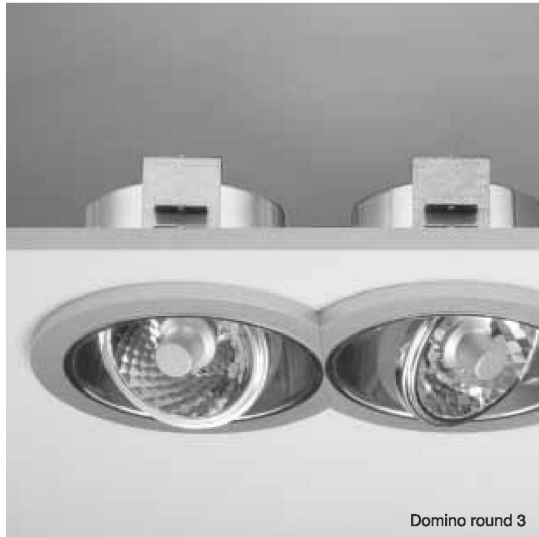

Domino round 3

Tic Beleuchtungen AG
Binningerstrasse 92 ■ CH-4123 Allschwil ■ Tel. +41 (0)61 485 99 00
Fax +41 (0)61 485 99 01 ■ info@tic-light.ch ■ www.tic-light.ch

TEXTILIEN DIREKT
AUF GLAS.

GECKO, DIE
WELTNEUHEIT MIT
HAFTUNG.

création baumann

Informationen zu unserem Sortiment erhalten Sie bei:
Création Baumann | Weberei und Färberei AG | 4901 Langenthal
mail@creationbaumann.com | www.creationbaumann.com