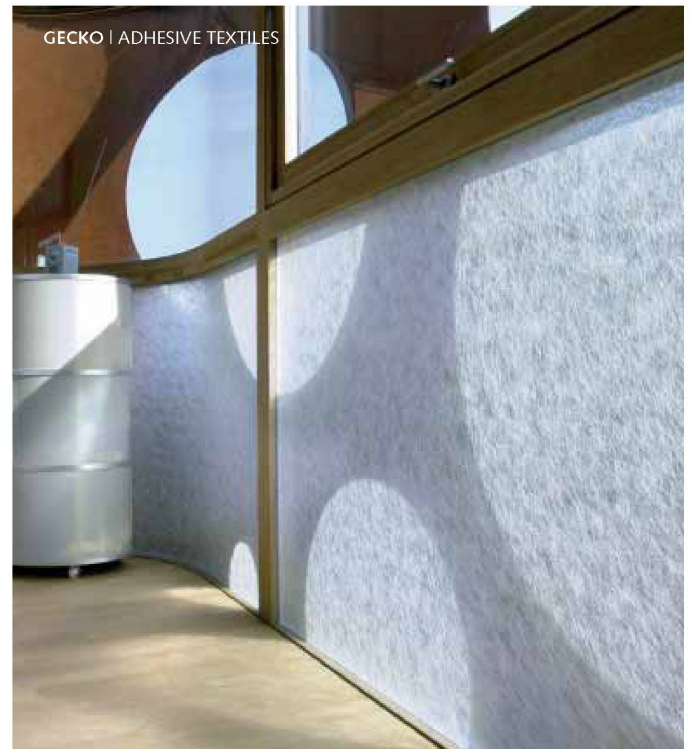

GECKO | ADHESIVE TEXTILES

Das Hafttextil Gecko ist die Weltneuheit von Création Baumann, welche eine flexible Innenraumgestaltung und jederzeit neuen Sicht- und Blendschutz ermöglicht. Gecko wird mühelos auf Glasflächen angebracht. Oder wieder weggenommen. Ohne Rückstände, ohne Hilfsmittel. Dafür in vielen Farben und Dessins.

Tic Light

Licht erleben...

Objektbeleuchtung