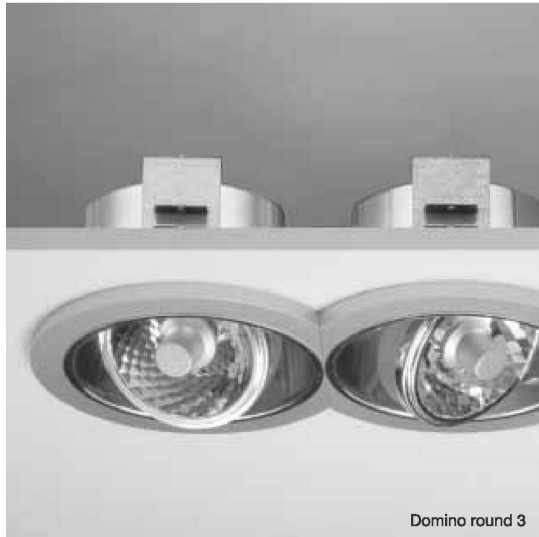

Domino round 3

Tic Beleuchtungen AG

Binningerstrasse 92 ■ CH-4123 Allschwil ■ Tel. +41 (0)61 485 99 00
Fax +41 (0)61 485 99 01 ■ info@tic-light.ch ■ www.tic-light.ch

TEXTILIEN DIREKT
AUF GLAS.

GECKO, DIE
WELTNEUHEIT MIT
HAFTUNG.

création baumann

Informationen zu unserem Sortiment erhalten Sie bei:
Création Baumann | Weberei und Färberei AG | 4901 Langenthal
mail@creationbaumann.com | www.creationbaumann.com