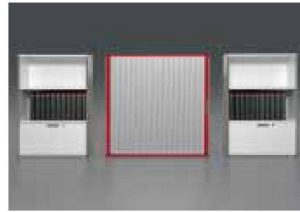

Download PDF: 30.01.2025

ETH-Bibliothek Zürich, E-Periodica, <https://www.e-periodica.ch>

Ausdrucksstarke Fassadengestaltung

NOBILIS, PLANEA und TERRA heissen die neuen Farbreihen für Faserzement-Fassadenplatten der Eternit (Schweiz) AG. Entwickelt in Zusammenarbeit mit Architektinnen und Architekten, ergänzen sich überraschende Akzente und klassische Elemente auf inspirierende Art. Die optisch unterschiedlichen Farbreihen sind abgestimmt auf die spezifischen Werkstoff- und Oberflächenqualitäten der Faserzementplatten. NOBILIS sind lasierende Farbtöne, deren nuanciert durchscheinende, natürliche Textur dem Material eine einzigartige Lebendigkeit verleiht. Bei PLANEA handelt es sich um deckende Farben mit glatter Oberfläche. Klare, helle und kräftige Farbtöne entfalten in Verbindung mit der werkstofftypischen, schalungsebenen Oberfläche eine eigenständige Intensität. TERRA ist ein Ergänzungssortiment mit erdtonorientierten Lasurfarben.

Ein Schrank – Ein System

Der eQ Lateralschrank ist das jüngste Produkt des gleichnamigen Büromöbelprogramms von Embru. Bestehende Konzepte können dank des bewährten Modulsystems auch nachträglich mit

dem neuen eQ Schrank ergänzt werden. Das multifunktionale Möbel überzeugt sowohl in praktischer wie in ästhetischer Hinsicht und eignet sich deshalb als freistehender Solitär genauso wie in der Gruppe. Für das Gehäuse stehen die bekannten Standardfarben analog den eQ Modulen zur Verfügung. Das Profil wird in den Gehäusefarben pulverbeschichtet, Alu matt eloxiert oder glanzverchromt angeboten. Die Lamellenfront ist aus Kunststoff in Alu metallisé, weitere Farben gibt es auf Anfrage. Der Schrank ist mit Gleitern, Rollen oder Fussverlängerung erhältlich. Embru-Werke Mantel Cie
CH-8630 Rüti
www.embru.ch