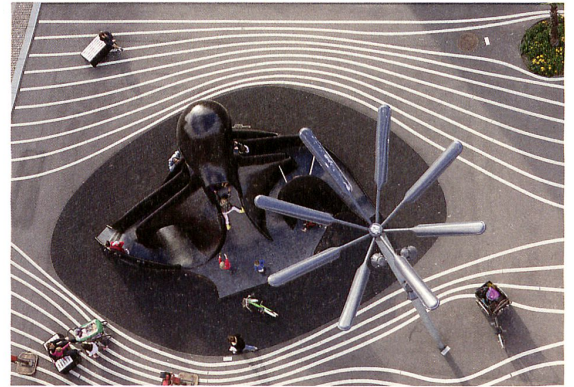

Superkilen Kopenhagen. Bild: Iwan Baan

Weil am Rhein
Vitra Design Museum
Visiona 1970: Revisiting the Future
bis 1.6.
Konstantin Grcic: Panorama
bis 14.9.
www.design-museum.de

Warth
Kunstmuseum Thurgau,
Kartause Ittingen
Tadashi Kawamata –
Prekäre Konstruktionen
bis 19.10.
www.kunstmuseum.ch

Wien
Architekturzentrum Wien
Think Global, Build Social
Bauen für eine bessere Welt
bis 30.6.
www.azw.at

Winterthur
Gewerbemuseum
Material Archiv: Leder und tierische Häute
bis 9.6.
www.gewerbemuseum.ch

Zürich
Photobastei
ewz Selection – Shortlist
9.5. bis 1.6.
www.ewzselection.ch

ewz-Unterkwerk Selnau
ewz Selection. Swiss Photo Award
16.5. bis 1.6.
www.ewzselection.ch

gta Ausstellungen,
ETH Hönggerberg
William Leavitt. *Sidereal Time*
bis 21.5.
www.gta.arch.ethz.ch

Museum Bellerive
Henry van de Velde – Interieurs
bis 1.6.
www.museum-bellerive.ch

Raebervon Stenglin
Jill Magid. *Homage*
bis 7.6.
www.raebervonstenglin.com

Veranstaltungen

13.5., 18.30 Uhr
CH-Fribourg, Freiburger
Architekturforum
Ancienne Gare
Bernardo Bader, Dornbirn
www.fri-archi.ch

15.5., 20 Uhr
D-Freiburg, Architekturforum
Freiburg
Martin Rein-Cano, TOPOTEK 1,
Berlin
Werkbericht Landschaftsarchitektur
www.architekturforum-freiburg.de

16. und 17.5.
österreichweit
Architekturtage 2014
www.architekturtage.at

17.5., 9–18 Uhr
Kunsthochschule Kassel, Hörsaal
Lucius Burckhardt Convention
Eintritt frei, aber unbedingt
anmelden:
anmelden@lucius-burckhardt.org
www.lucius-burckhardt.org

20.5., 9.45–16.45 Uhr
Olten, Kantonsschule Hardwald
*Bauten 1960–80, Aufbruch,
Abbruch, Umbruch?*
Kostenpflichtige Veranstaltung,
Anmeldung unter:
info@heimatschutz.ch
www.heimatschutz.ch

27.5., 18.30 Uhr
CH-Fribourg, Freiburger
Architekturforum
Ancienne Gare
Phalt Architekten, Zürich
www.fri-archi.ch

2.6., 19.30 Uhr
St. Gallen, Architektur Forum
Ostschweiz
Forum
Riskieren – The Big Bang
Anton Garcia-Abril, Architekt,
Madrid
www.a-f-o.ch

5.6., 12.30–13.30 Uhr
Zürich, Landesmuseum Zürich
Öffentliche Führung
Das neue Landesmuseum
fuehrungen@snm.admin.ch