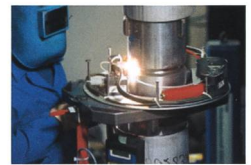

- Anlagenbau und Fertigeinheiten
- Tank-, Behälter- und Apparatebau
- Rohrleitungssysteme
- Stahlbaukonstruktionen
- Umwelttechnik
- Schweisstechnik
- Planung, Fertigung, Montage

**Kiwi Treff Werdenberg**  
Tel. 081 / 771 60 70