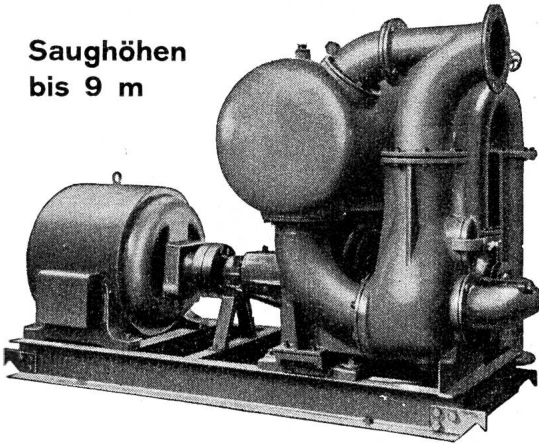

Download PDF: 02.02.2025

ETH-Bibliothek Zürich, E-Periodica, <https://www.e-periodica.ch>

Selbstansaugende, ventillose

Baupumpen

System Lauchenaer

Saughöhen
bis 9 m

Leistung 1 bis 500 Liter/Sek. Kein Bodenventil. Keine Klappe im Saugstutzen. Keine Hilfs-Vakuum-Pumpe. Jederzeitiges automatisches Ansaugen auch nach Lufteintritt im Saugrohr. Keine reibenden, sich abnützenden Dichtungsflächen, daher **unempfindlich** gegen **Sand, Schlamm und Kies**.