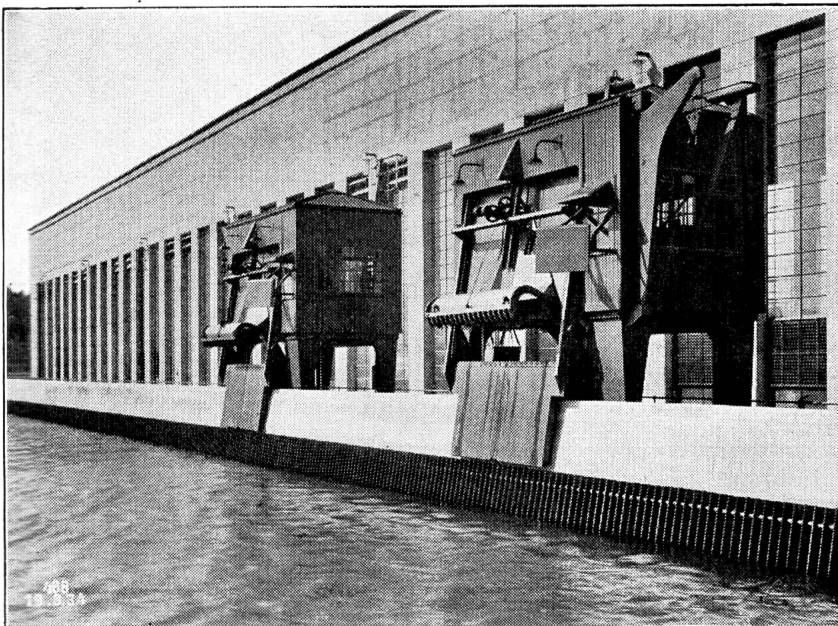

JONNERET FILS AINÉ

Gegründet 1850

Genf

Tel. 5 53 93

**RECHENREINIGUNGS-
MASCHINEN**