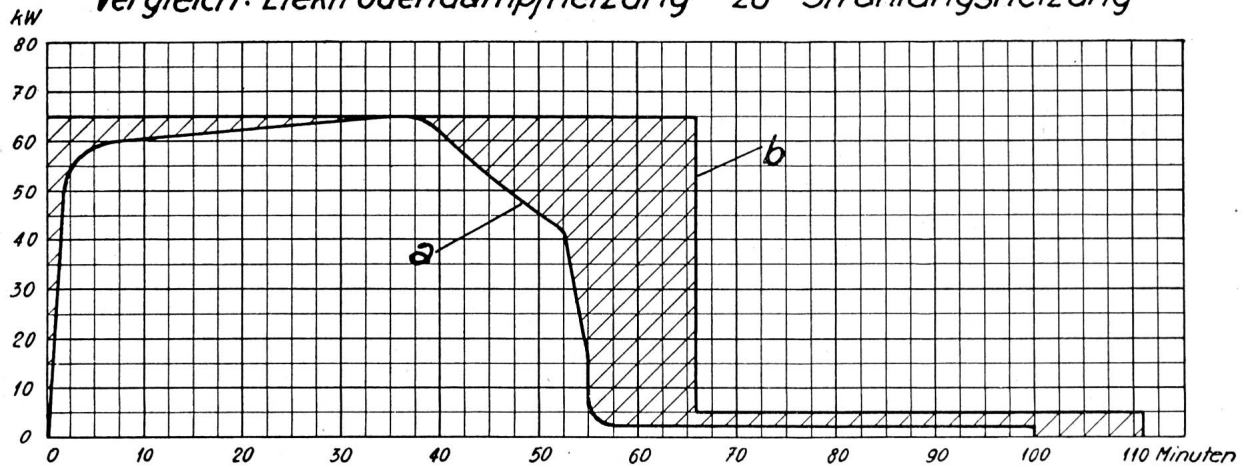

aller Art

Chemisch-Technische Werke AG.

MuttENZ-Basel

Telephon (061) 9 30 22

Therma AG. Schwanden Gl.

Elektr. beheizte Kochkessel 500l Inhalt

Vergleich: Elektrodendampfheizung zu Strahlungsheizung

a Belastungskurve des Kochkessels mit Elektrodendampfheizung