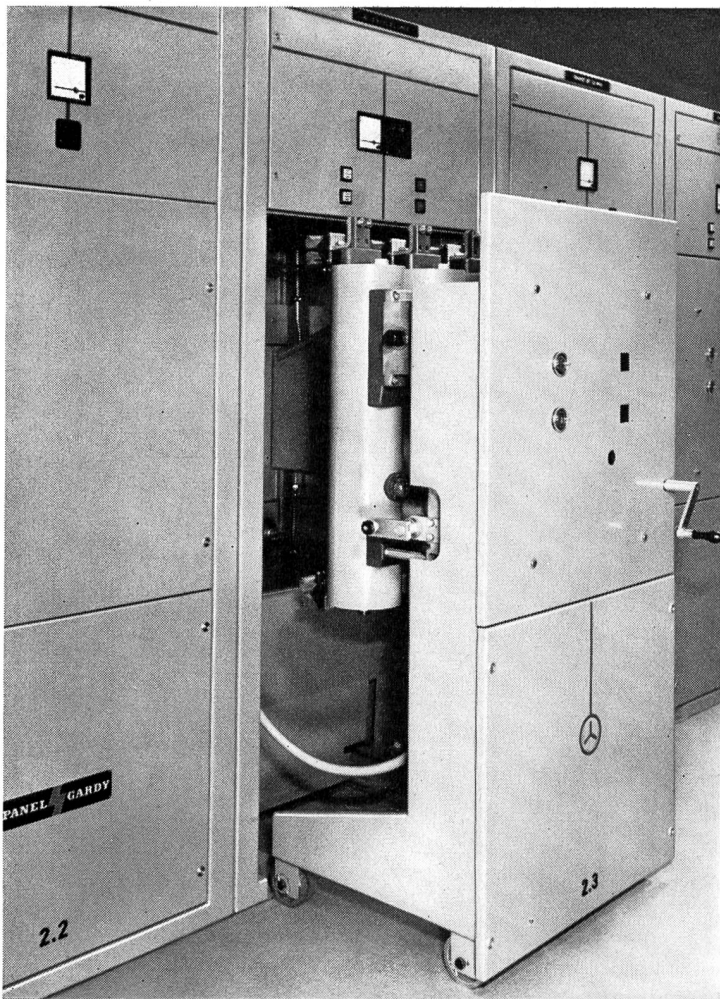

Kabelanfang und Kabelende
bei allen Modellen stets zugänglich

Verlangen Sie unseren Prospekt
mit Detail-Angaben

HERMANN LANZ AG 4853 MURGENTHAL

Fabrik für elektrotechnische Artikel und
Metallwaren
Telefon 063-34341