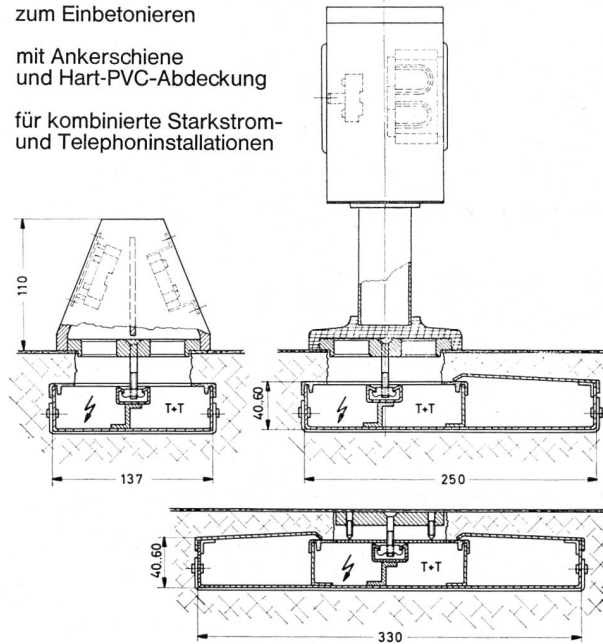

Landis & Gyr AG
Zug 042 4 25 25

Muba (16.4. bis 26.4.)

Halle 23, Stand 7611

Woertz Bodenkanäle

Muba Halle 22 Stand 7171

zum Einbetonieren
mit Ankerschiene
und Hart-PVC-Abdeckung
für kombinierte Starkstrom-
und Telefoninstallationen