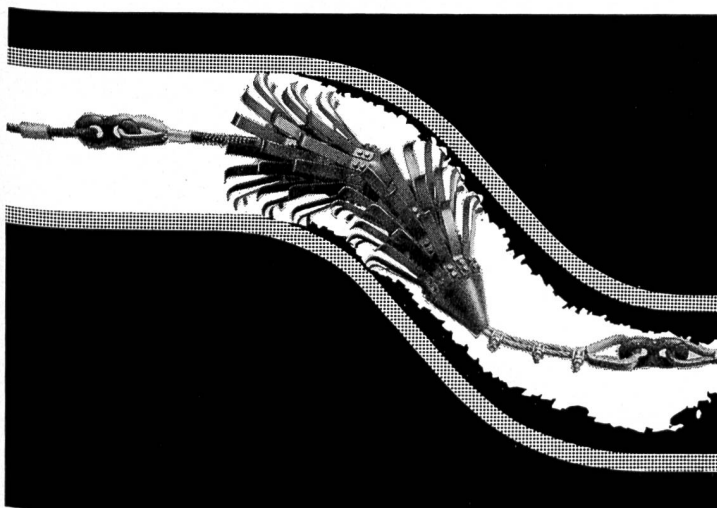

MEILI-FLEXIBLE

patentierte Ganzstahlgeräte

Seit 25 Jahren im Dienst
der Abwasserhygiene

Das **Meili-Flexible-Prinzip**, das schon vor 25 Jahren die althergebrachten Methoden der Entstopfung und Reinigung der Abwasserleitungen überflügelte, bietet der ausführenden Mannschaft ein Höchstmass an Arbeitshygiene.

Für einen sachgemässen Unterhalt der Kanalisations-, Gas- und Wasserleitungsnetze, Kläranlagen, Drainage- und Hochdruckleitungen ist «Flexible» nicht zu entbehren.

Man verlange unsere ausführlichen Prospekte mit Referenzliste und zahlreichen **Referenzenschriften** aus sämtlichen Verbraucherkreisen.

Ueber die verschiedenen «Meili-Flexible»-Geräte orientiert ausführlich unsere neueste Broschüre Nr. 102-We.

Export nach allen Ländern!
Patentinhaber und Alleinhersteller der
«Meili-Flexible»-Geräte:

L. MEILI & CO.

8046 Zürich, Postfach, Zehntenhausstrasse 63
Telefon (051) 57 03 30 (5 Linien)

Pionier für Abwasserhygiene seit 25 Jahren

Pat. Nr.
244293
249078
298078
Auslandpatente

Für Entstopfung

So wie nebenstehend abgebildet, wird mit den «Meili-Flexible»-Stahlstäbchen bzw. -Spiralfederrollensträngen von der Erdoberfläche aus jedes Rohr auf Distanz sondiert und in jeder Tiefe entstopft. Kein Aufgraben, kein Hinuntersteigen in die Schächte; kein Kontakt mit der Masse, mit Ungeziefer, Krankheitsserregern, Gasen und Geruch.

Weder die Art der Ablagerung noch die Länge und Richtung des Stranges oder dessen Tiefe im Erdreich, bzw. Ausmündung unter dem Wasserspiegel, können den vollen Erfolg mit «Flexible» beeinträchtigen. **Weit über 3000 «Flexible»-Gerätesätze sind im In- und Ausland seit Jahrzehnten im Gebrauch.**

Für temporäre Reinigung