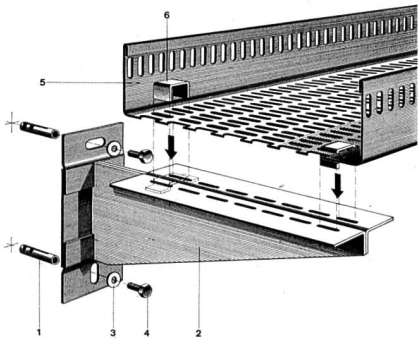

Kommandoraum der Zentrale Bärenburg
Kraftwerke Hinterrhein AG

Carl Maier & Cie Schaffhausen

Fabrik elektrischer Apparate und Schaltanlagen

Tel. 053 5 61 31

CMC

HEER

Chemins de câbles

Nouveau dispositif mobile et central pour suspension aux plafonds. Plus d'enfilage. Les câbles s'introduisent tout tendus, sans être gênés par des suspensions latérales. Temps de pose abrégé et montage facile, également par personnel non spécialisé. Pas besoin d'outils spéciaux.

Les dispositifs de fixation sont normalisés pour le montage au plafond et à la paroi. Les chemins de câbles HEER sont livrables en 5 largeurs: 140, 210, 280, 350 et 420 mm, avec tous accessoires, soit: coudes horizontaux et verticaux, pièces T et + avec réductions et embranchements de 0 à 90°, équerres et pièces d'arc intérieures et extérieures. Raccordement simple et rapide des chemins de câbles HEER, indépendants des fixations, soit aux parois, soit aux plafonds.