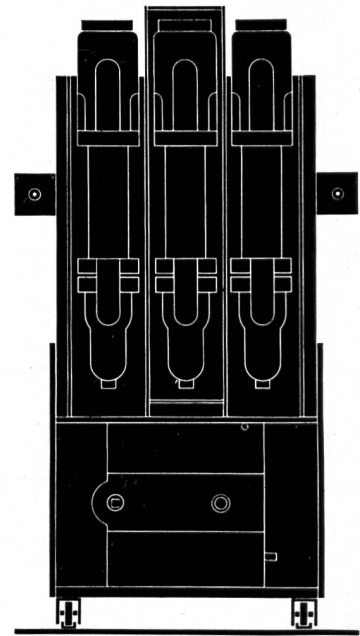

... aber TELEGYR® 505 zur Fern- steuerung solcher Objekte

Diesen Bildern begegnen Sie an der Muba, wo unser elektronisches Fernsteuersystem TELEGYR 505 erstmals gezeigt wird. An einer kompletten Anlage werden die typischen Funktionen der Fernsteuerung und Fernüberwachung von Energieversorgungsanlagen demonstriert, so z. B.: Fernsteuerung; Fernmeldung; Anwahl-

fernmessung; Fernregelung; Zählerstandsübertragung usw. Das elektronische Fernsteuersystem TELEGYR 505 zeichnet sich aus: durch hohe Sicherheit, gute Anpassungsfähigkeit und einfache Erweiterungsmöglichkeit. Außerdem zeigen wir: Mittelwertregistriergeräte MAXIPRINT; Zählerstands-

erfassungsgeräte; Zusatzgeräte für Eichstationen; neue mit Thyristoren ausgerüstete statische Frequenzumformer für Rundsteueranlagen und — als Beispiele der industriellen Anwendung der Isotopentechnik — eine Niveaumeßanlage, eine Dicken- und eine Dichtemeßanlage.

Ich werde die Muba am

(Datum) besuchen

Senden Sie uns den Coupon, wir werden Sie an der Muba, individuell beraten.
Landis & Gyr AG, Werbeabteilung,
6300 Zug

und interessiere mich für

Name:

Adresse:

LANDIS & GYR

Landis & Gyr AG
Zug 042 4 25 25

Muba (16.4. bis 26.4.)

Halle 23, Stand 7611