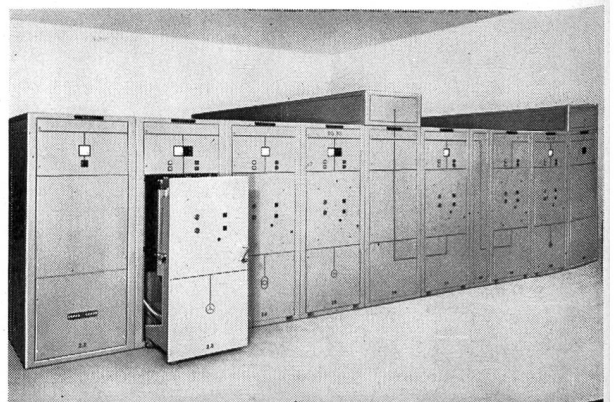

Kabelanfang und Kabelende
bei allen Modellen stets zugänglich

Verlangen Sie unseren Prospekt
mit Detail-Angaben

HERMANN LANZ AG 4853 MURGENTHAL

Fabrik für elektrotechnische Artikel und
Metallwaren
Telefon 063-34341