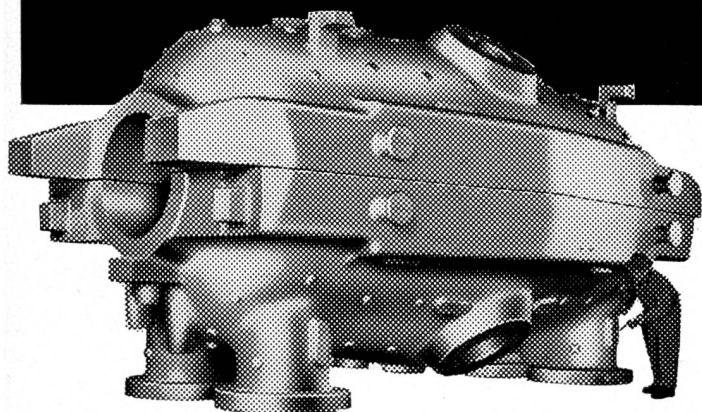

STAG

Aktiengesellschaft
Maienfeld
Telefon 085 9 19 02

Unsere Fachleute beraten Sie jederzeit gerne

Verlangen Sie einen unverbindlichen Besuch

Tochtergesellschaften:

STAG Staubgut-Transport-Ges. m. b. H., Schruns, Oesterreich
STAG Bulk Equipment (Pty.) Ltd., Johannesburg, South Africa

Technische Höchstleistung mit **+GF+** Stahlguss

Hochdruckzylinder TVA, Gewicht 42 t

Sg 725/1

500 000 Kilowatt ...

erzeugt die Dampfturbine, die von A.G. Brown, Boveri & Cie. für die «Tennessee Valley Authority» (USA) gebaut wurde; sie gehört zu den leistungsmächtigsten Dampfturbinen der Welt. Die wichtigsten Teile dieser Turbine, wie Hochdruck- und Mitteldruckzylinder, Ventilgehäuse usw., bestehen aus **+GF+** Stahlguss.