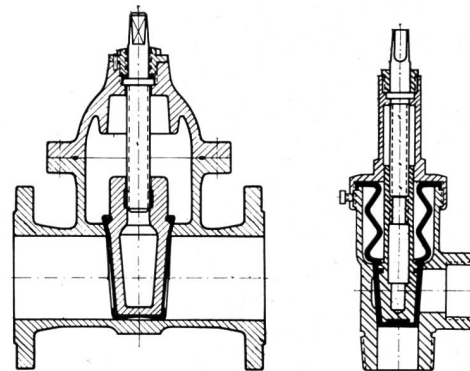

Schmieding Armaturen

für Gas und Wasser

weichdichtend und stopfbuchslos

Aus Messing für Hausanschlüsse:

Aus Gußeisen für Hausanschlüsse:

Aus Gußeisen für Hauptrohrleitungen:

Anbohrhähne* Ventilanbohrschellen* Muffenschieber* Mauerdurchführungen* Gashahn*

Ventil-Anbohrschellen in V-Form

Absperrschieber* Unterflurhydranten, Rohrkrümmer, stufenlos drehbar*

*für Gas und Wasser gleichzeitig geeignet

Weitere Informationen, auch über die Vergabe von Herstellungslizenzen, auf Anfrage.

Gegründet 1874

Ernst Schmieding KG · 46 Dortmund · Aplerbecker Straße 447

Telefon 441091-93 · Telex 0822318 · Telegrammadresse: Schmieding Dortmund

Wir stellen aus: Hannover-Industriemesse vom 30. 4. — 8. 5. 1966 · Halle 16c · Stand 201