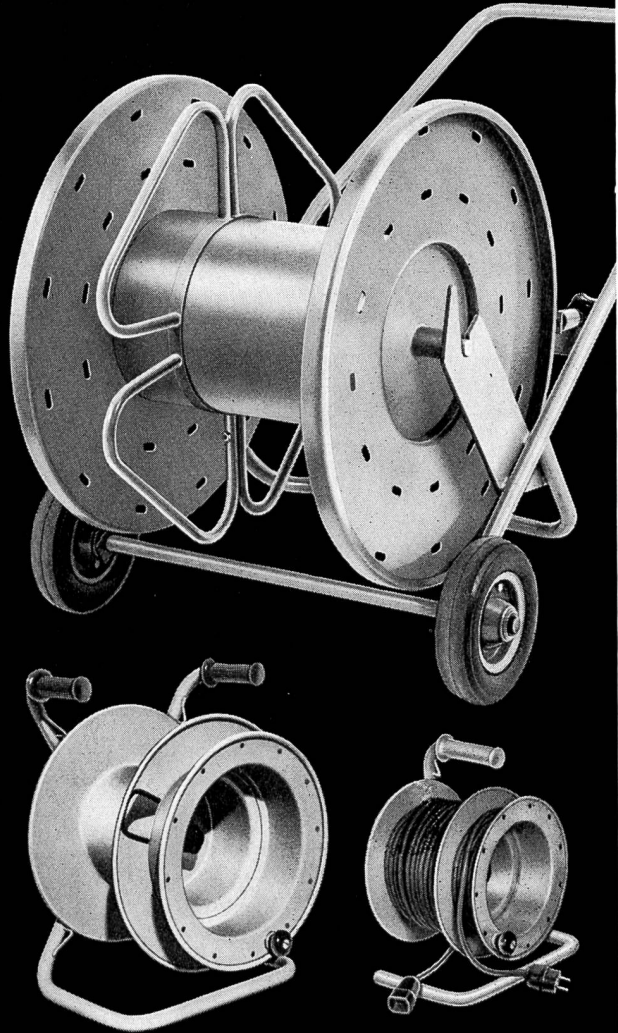

Kabelanfang und Kabelende
bei allen Modellen stets zugänglich

Verlangen Sie unseren Prospekt
mit Detail-Angaben

HERMANN LANZ AG 4853 MURGENTHAL

Fabrik für elektrotechnische Artikel und
Metallwaren
Telefon 063-34341