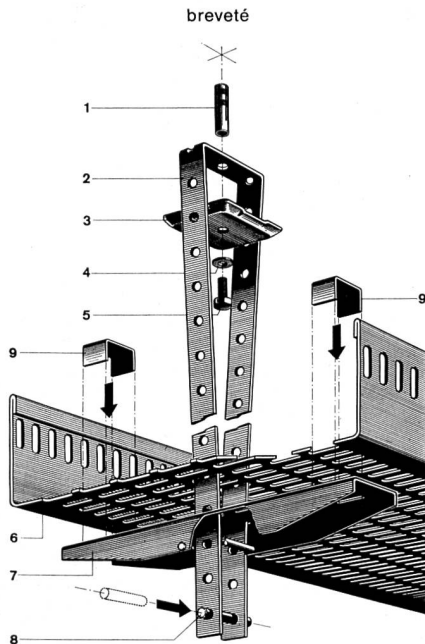

Kommandoraum der Zentrale Bärenburg
Kraftwerke Hinterrhein AG

Carl Maier & Cie Schaffhausen

Fabrik elektrischer Apparate und Schaltanlagen

Tel. 053 5 61 31

CMC

HEER

Chemins de câbles

Nouveau dispositif mobile et central pour suspension aux plafonds. Plus d'enfilage. Les câbles s'introduisent tout tendus, sans être gênés par des suspensions latérales. Temps de pose abrégé et montage facile, également par personnel non spécialisé. Pas besoin d'outils spéciaux.

Les dispositifs de fixation sont normalisés pour le montage au plafond et à la paroi. Les chemins de câbles HEER sont livrables en 5 largeurs: 140, 210, 280, 350 et 420 mm, avec tous accessoires, soit: coudes horizontaux et verticaux, pièces T et + avec réductions et embranchements de 0 à 90°, équerres et pièces d'arc intérieures et extérieures. Raccordement simple et rapide des chemins de câbles HEER, indépendants des fixations, soit aux parois, soit aux plafonds.