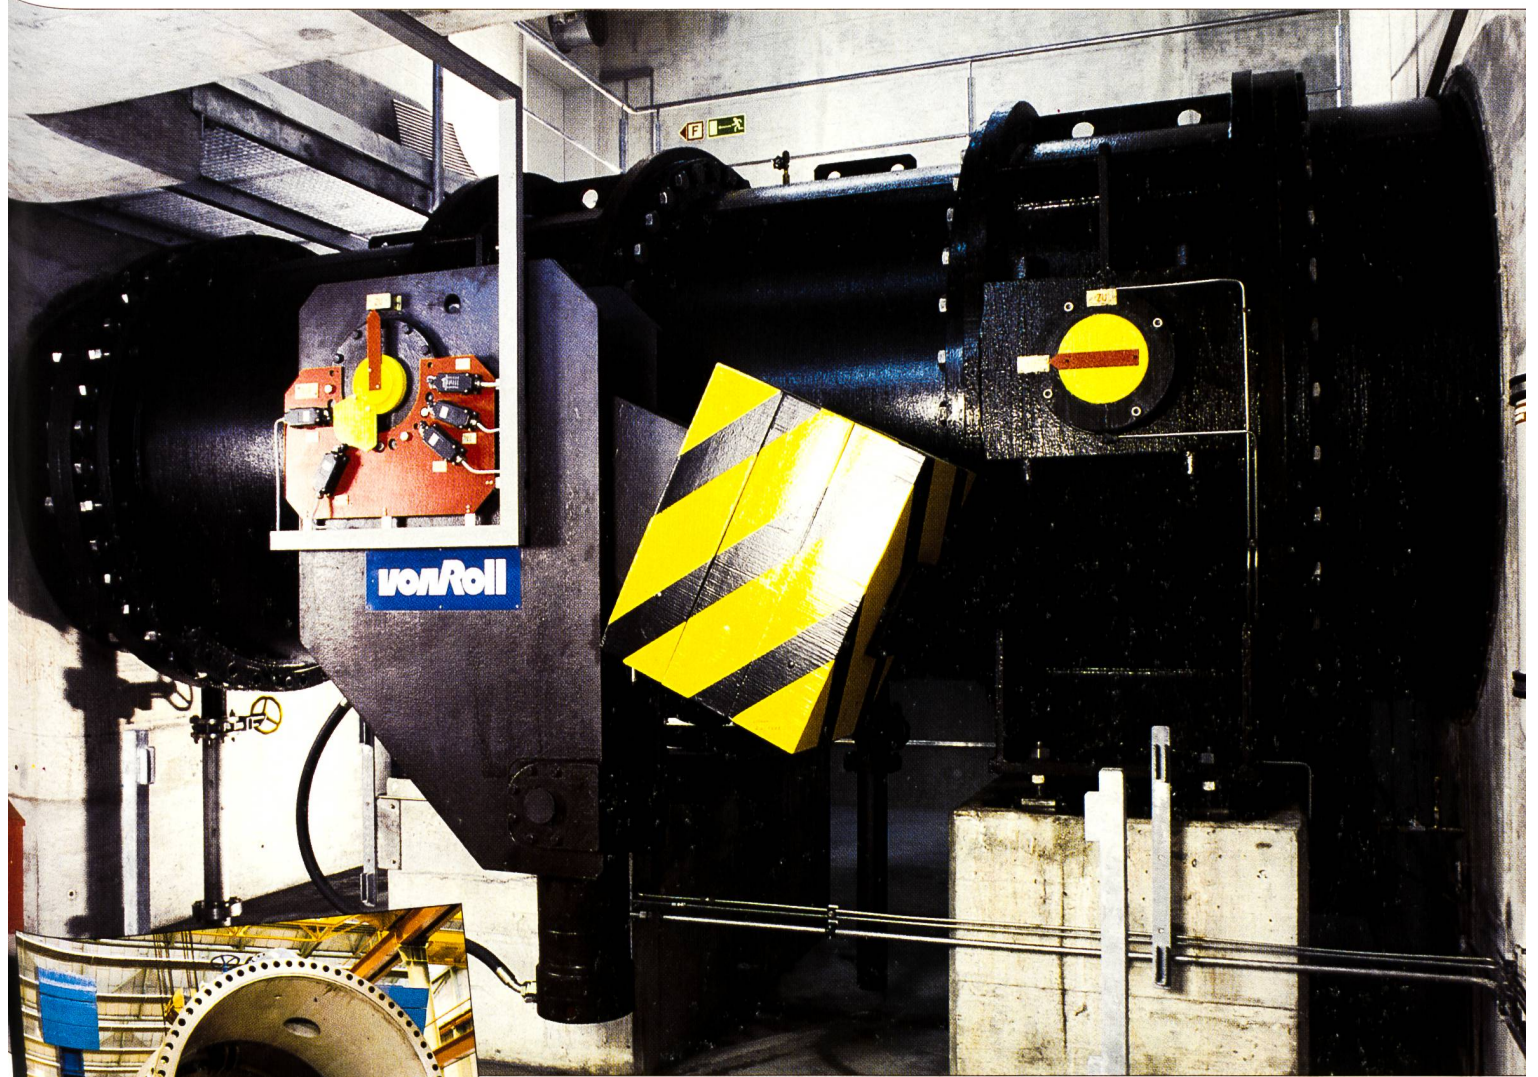

# Von Roll Grossabsperr-Systeme

Drosselklappen als Turbinenabschluss im Kraftwerk Spiez der Bernischen Kraftwerke AG, Schweiz

Von Roll liefert komplette Absperrsysteme mit hydraulischen/elektrischen Steuerungen und Zubehör: