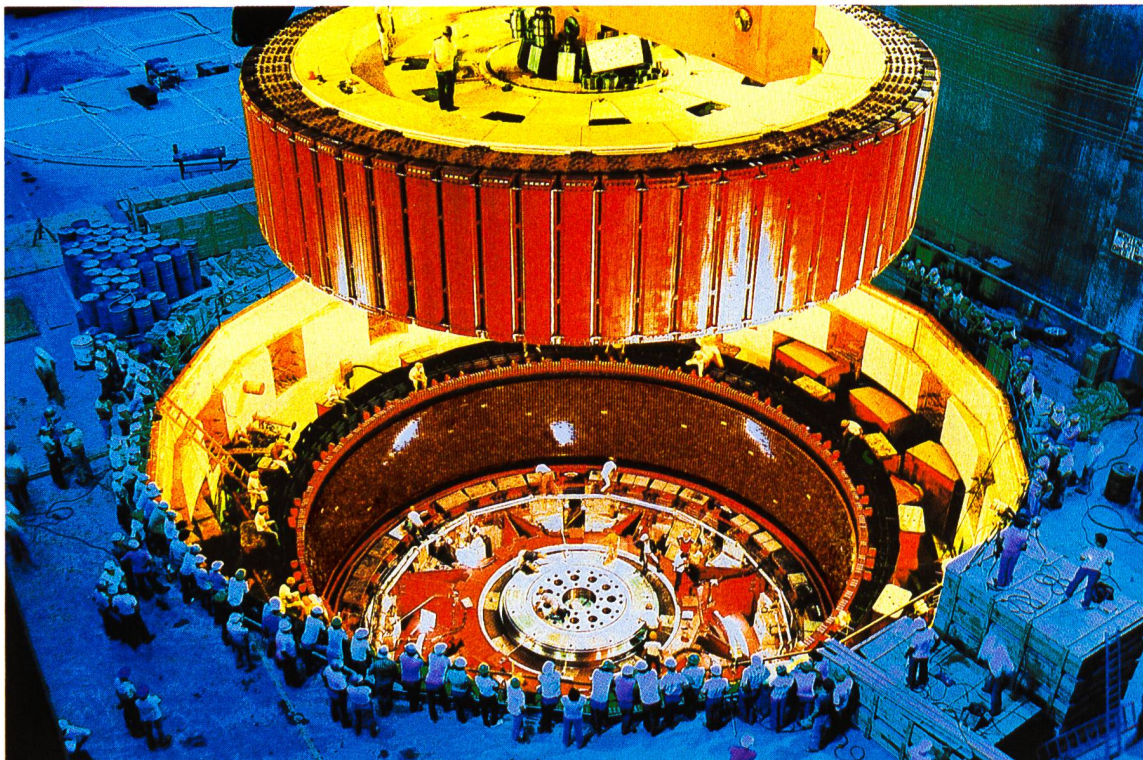

## Mit moderner Technik an der Spitze.

Asea Brown Boveri baut Wasserkraftgeneratoren jeglicher Grösse und Leistung, von Maschinen für Kleinkraftwerke bis hin zu den weltgrössten Generatoren, wie z.B. die neun 700-MW-Einheiten des Wasserkraftwerkes Itaipú.