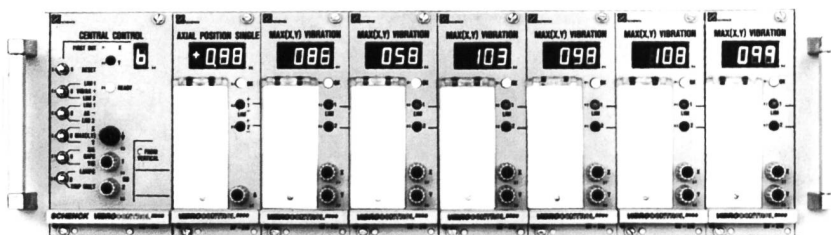

Das leistungsstarke System zur Überwachung von Maschinen

Die vorbeugende und zustandsabhängige Wartung von Maschinen gewinnt in der Industrie immer mehr an Bedeutung. Schäden vermeiden, Produktionsausfälle reduzieren und die Wirtschaftlichkeit von Anlagen erhöhen, sind heute wichtigere Ziele als Schäden zu reparieren.

VIBROCONTROL 2000 von SCHENCK, Darmstadt, leistet einen

bedeutenden Beitrag auf diesem Wege durch Messen und Überwachen der wesentlichen Betriebsparameter von Maschinen, wie z. B. der mechanischen Schwingungen, Axialverlagerungen von Rotoren, Gehäuse- und Wellendehnung, Rotordrehzahl, Temperatur usw.