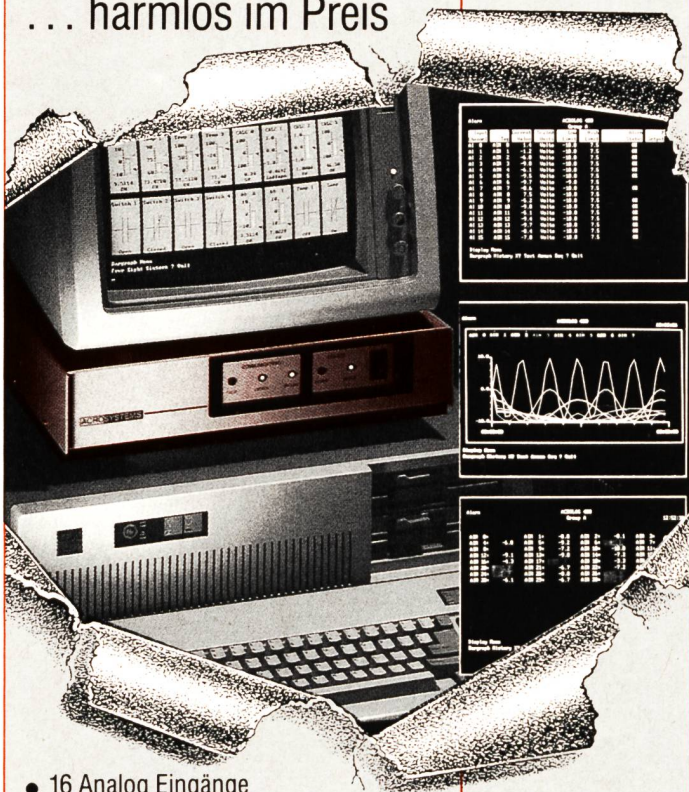

Explosive Messleistung

ACRO 400: Das kraftvolle Front-End-Messsystem für Ihren PC ...

... harmlos im Preis

WERBAGENTUR KAUFMANN AARAU

- 16 Analog Eingänge
- 1 (2*) Analog Ausgänge
- 32 Digital Ein/Ausgänge • 13 ... 17 bit Auflösung • 10 - 100 Messungen pro Sekunde • ± 100 mV bis ± 10 V
- Thermolement-Eingänge • bis 256 kB DRAM* • bis 32 kB SRAM* • Basic Interpreter* • RS232-, RS485- und IEEE-488 (GPIB)*Schnittstellen u.v.m.

(* = Optionen)

**Ab Lager lieferbar:
Fr. 4060.-**