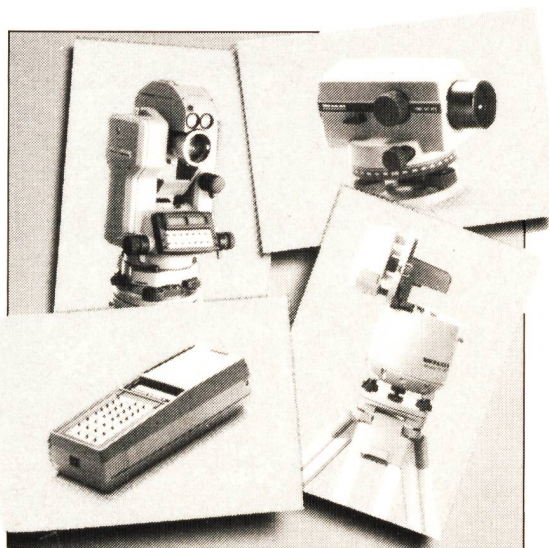

Gibt es ein besseres

QUALITÄTSZERTIFIKAT ...

... als unsere **Werksgarantie?**

5 Jahre für die bewährten
mechanisch-optischen
Nivelliere und Theodolite

2 Jahre für die modernen
elektronischen Instrumente
wie Distomate, Theomate,
Tachymate, Datenerfassungs-
geräte und Wild-Baulaser.

G 103-88 CH

Wild Leitz (Schweiz) AG Forchstrasse 158 · 8032 Zürich · Tel. 01/55 62 62
Rue de Lausanne 60 · 1020 Renens · Tél. 021/35 35 53

WILD LEITZ

wie Korrosionsschutz

G. BLATTI AG

Ihr zuverlässiger Partner

8134 Adliswil
Telefon 01-710 76 76
Telefax 01-710 82 50
Telex 826 729

Ich will keine Korrosionsschäden

☐ Ich interessiere mich für Ihre ausführliche Dokumentation

☐ Beratung erwünscht

Name _____

Firma _____

Strasse _____

PLZ/Ort _____