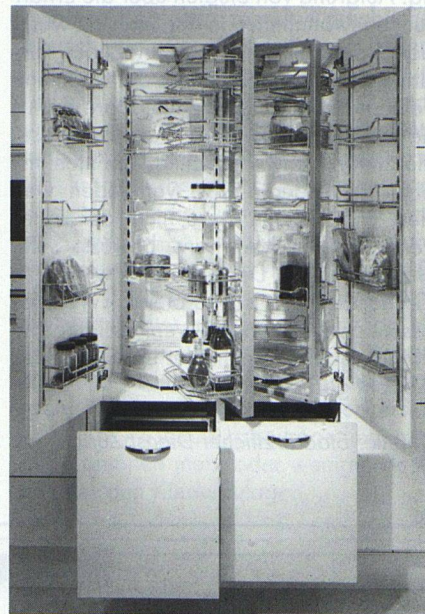

Die Modelle der 90er Generation von Poggenpohl definieren Funktionalität neu und überzeugen gerade durch die gelungene Synthese von optischem Raffinement und «verstecktem» Ideenreichtum. – Praktisch und schön – der doppeltürige Vorratsschrank. Die Innenausstattung überzeugt durch ihre glanzvolle Aufmachung, denn alle Einsätze sind verchromt und darüber hinaus beweglich. Damit werden hervorragendes Handling und die optimale Nutzung des Stauraums gleichzeitig erreicht.

Quelle: Poggenpohl

Foto: Poggenpohl

Elegante Form mit Vario-Decor

Diese neue Armatur präsentiert sich in einem modernen, eleganten Design mit interessantem Vario-Decor. Das Vario-Decor besteht aus einfach auswechselbaren Decor-Teilen, mit denen ohne teuren Mehrpreis Farbtupfer ins Bad gebracht werden können. Passend zur Silor-Zweigriff-Armatur gibt es auch den mechanischen Mischer Milor, den thermostatischen Mischer Simix, Duschengleitstangen und Accessoires – alle mit den gleichen Vario-Decor-Zierelementen.