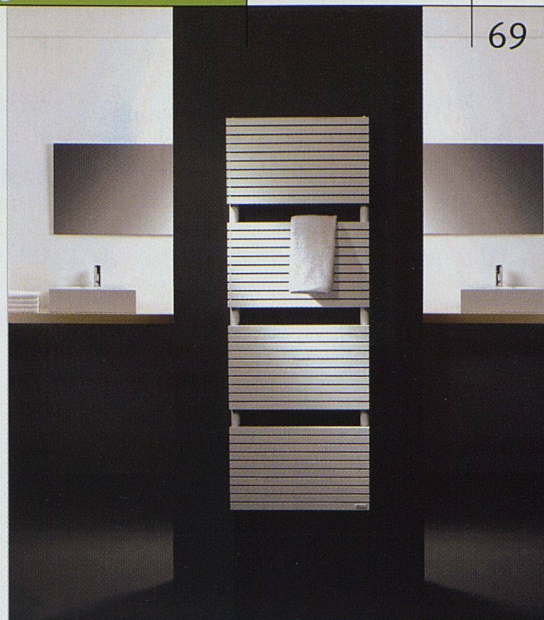

Die Themen von Isover: Leichtigkeit, Logistik und Renovation

Saint-Gobain Isover präsentiert an der Swissbau interessante Produkte und Lösungen (**Halle 5.0, Stand A21**). Das Clever-Konzept bietet den Verarbeitern intelligente Lösungen, um effizient und wirtschaftlich zu dämmen. Das Dämm-Material kann dank Multipac mit einem Kran direkt auf die Gerüstkonsole der Fassade gehoben werden. Eine Neuheit ist die Isovox R Confort, eine gerollte Platte aus Glaswolle, speziell für die Schalldämmung in Trennwänden.

Saint-Gobain Isover SA
1522 Lucens
www.saint-gobain.com

Die eigenständige Kraft der Wärme

Romay erweitert das Heizkörper-Sortiment mit dem Modell «Carré». Geprägt von einzigartigen Vierkantrohren und klar gegliedertem Linienspiel, lässt sich dieses Badheizkörper-Modell überall platzieren. Anlässlich der **Swissbau** präsentiert Romay in der **Halle 2.2 am Stand A62** zusätzlich die neuen Naturfarben, die sich in idealer Weise mit jedem Interieur kombinieren lassen.

Romay AG
5727 Oberkulm
www.romay.ch

Neues Küchensortiment von V-Zug

Unter dem Motto «SwissHightech und PremiumDesign» präsentiert V-Zug an der Swissbau eine ganze Reihe von Neuheiten. Besonders interessant ist das stark erweiterte Sortiment von Dunstabzügen. Im Bereich Waschraum werden Besucher über besondere Programme wie Milbenstopp oder Dampfglätten informiert. Am **Stand L62 in der Halle 2** wird auch für das leibliche Wohl gesorgt.

V-Zug AG
6301 Zug
www.vzug.ch