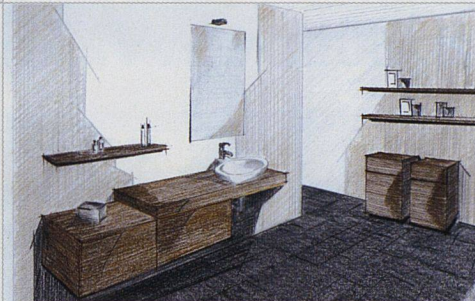

Innovative Duschtrennungsserie von Koralle

Auf das Wesentliche reduziertes Design und durchgehende Glasflächen selbst im Scharnierbereich prägen die elegante Optik der Duschtrennung «Vision». Völlig glatte Oberflächen an den Innenseiten durch ein hochfestes Verbindungsverfahren im Scharnierbereich machen die Duschtrennungen bei allen Türvarianten extrem reinigungsfreundlich. Bekon-Koralle begrüsst Sie an der **Swissbau** in der **Halle 2.2 am Stand B52**.

Dörig Fenster Service AG
9016 St.Gallen-Mörschwil
www.dfs.ch

Neue Waschtischanlage von 4B

Das Möbelkonzept basiert auf einer 75 mm niedrigen Abdeckung, welche völlig leicht und fast schwebend wirkt. Auf Wunsch kann neben dem neuen spirit-Waschtisch auch jeder handelsübliche Aufsatzwaschtisch eingesetzt werden. Das modulare und frei gestaltbare Möbelkonzept können Sie an der **Swissbau** kennen lernen. 4B befindet sich in der **Halle 2.2 am Stand A22**.