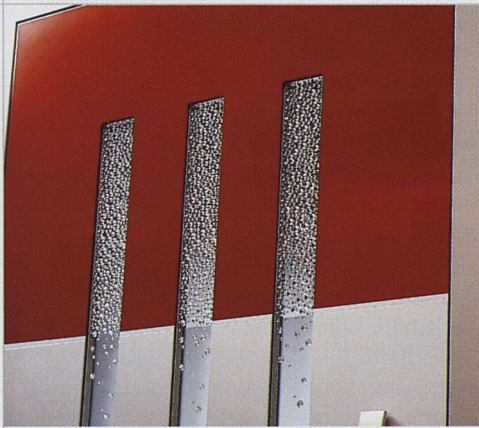

Romay AG  
5727 Oberkulm  
Telefon 062 768 22 12  
www.romay.ch

**KWC Ronda – Klares Design und zuverlässige Technik**

Für Vielseitigkeit steht die neue Badarmaturenlinie von KWC: Ronda. Die gradlinig gestaltete Armatur mit weichen Formenübergängen verfügt über zwei Ausstattungsoptionen: Der geometrisch geformte KWC-Flow-Schwallauslauf erinnert an das sprudelnde Wasser eines Brunnes. Wer lieber auf Bewährtes setzt, wählt den bekannten KWC-Standardauslauf. Die neue Kartuschengeneration verfügt neben der einstellbaren Mengen- und Temperaturregelung über integrierte Fettdepots, die eine leichtgängige Funktion und Langlebigkeit der Armatur gewährleisten.

KWC AG  
5726 Unterkulm  
Telefon 062 768 68 68  
www.kwc.ch

**Swarovski-Kristalle verzieren neu Türen**

Die Firma Kufag präsentierte anlässlich der Messe «Bauen & Modernisieren» in Zürich die schweizweit erste Türe mit Swarovski-Kristallen. Die vor allem für ihre Glaskristalltiere bekannte Firma Swarovski geht mit dieser edlen Produkteinnovation die bisher erste und einzige Kooperation mit der Fenster- und Türendustrie ein. Bis zu 1300 handverklebte Swarovski-Kristalle kommen bei jeder Türe zum Einsatz, die damit zum Unikat wird. Die Firma Kufag in Oftringen, bisher vor allem als Fensterbauerin bekannt, erwartet keine Riesenaufträge, liegt der Preis der Swarovski-Tür doch im fünfstelligen Bereich. Sie möchte mit der exklusiven Lizenz vielmehr daran erinnern, dass sie auch ein breites Sortiment von Türen anbietet.