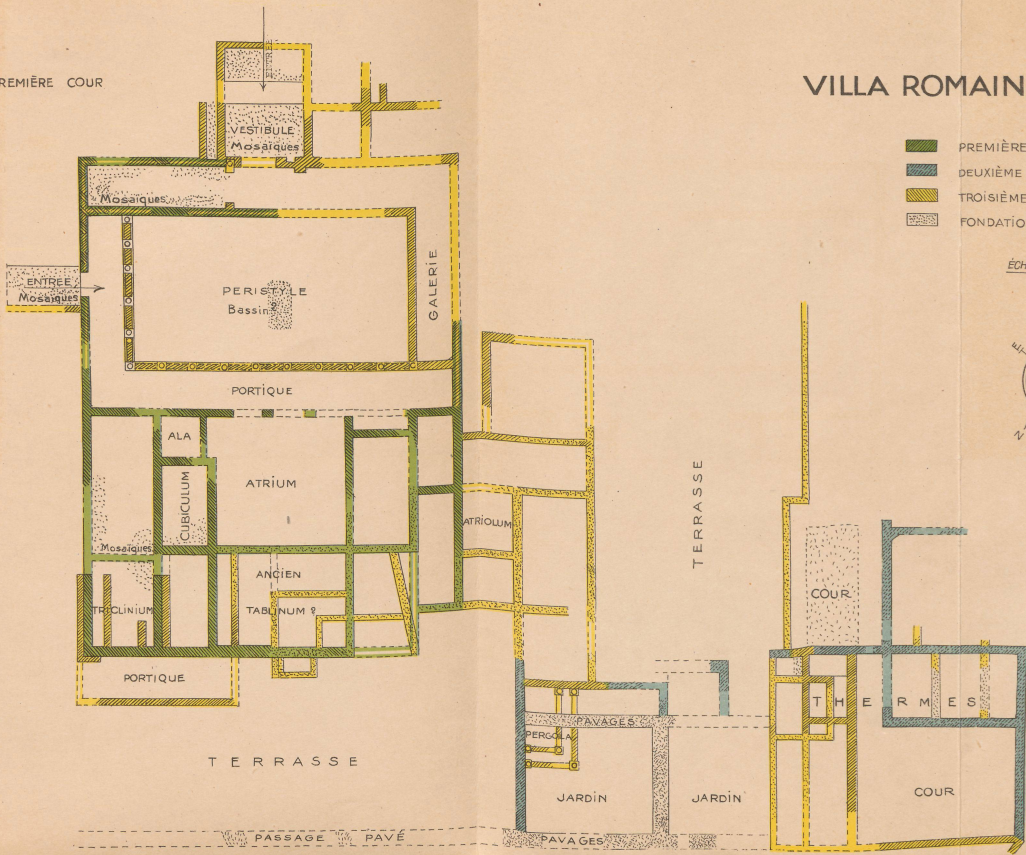

VILLA ROMAINE DE LA GRANGE

- PREMIÈRE PÉRIODE FIN DU Ier SIÈCLE
- DEUXIÈME PÉRIODE IIe SIÈCLE
- TROISIÈME PÉRIODE FIN DU IIIe SIÈCLE
- FONDATIONS RETROUVÉES EN 1888

ÉCHELLE: 1 0 1 2 3 4 5 M

PREMIÈRE COUR

LOUIS BLONDEL, del.