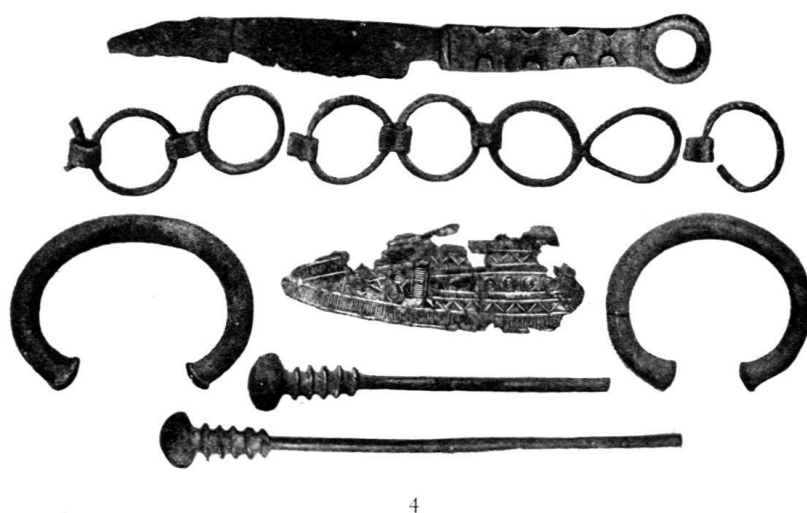

Mels-Heiligkreuz. (Bronzen $\frac{1}{3}$, Gefäß $\frac{1}{6}$.)

GRÄBER MIT : ● MOHNKOPFNADELN | NADELN BINNINGEN
 ▲ SCHWERT RIXHEIM — GRIFFZUNGENSCHWERT.

1 Egg. 2 Glattfelden. 3 Alterswil. 4 Zürich-Burgwies. 5 Derendingen. 6 Flaach.
 1-4: $\frac{1}{3}$; 5: rd. $\frac{1}{3}$; 6: $\frac{1}{4}$.