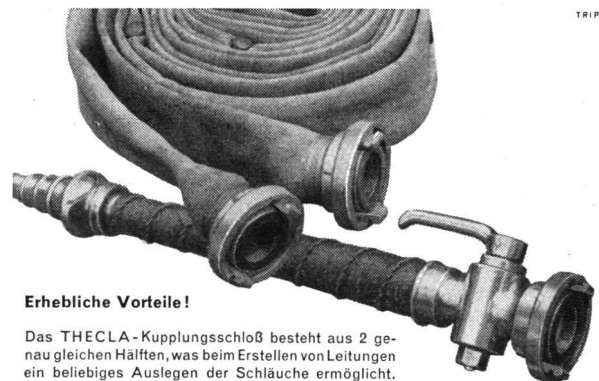

Genauere Adresse:

Datum: Unterschrift:

Schnellkupplungsrohre

für Feuerlösch- und Notwasserleitungen

aus Bandstahl, überlappt, geschweisst,
absolut dicht, stark abwinkelbar, feuer-
verzinkt. Durchmesser: 50, 62, 70, 89,
108, 133, 159 mm. Sämtliche Armaturen.

Eigenfabrikation von Schnellkupplungen
System Laux

MEWAG

Maschinen- und Metallwarenfabrik AG

Wasen i. E.

Tel. (034) 4 36 05

Erhebliche Vorteile!

Das THECLA-Kupplungsschloß besteht aus 2 genau gleichen Hälften, was beim Erstellen von Leitungen ein beliebiges Auslegen der Schläuche ermöglicht. Weil sich diese auch nicht mehr verdrehen können, erhöht sich zugleich ihre Lebensdauer. Dritter Vorteil: Ca. 5mal raschere Schließbarkeit als beim Schraubschloß! — Wie einfach und rentabel es ist, an vorhandenen Löschgeräten und Hydranten die Schlösser auszuwechseln, erklärt unser Spezialprospekt.