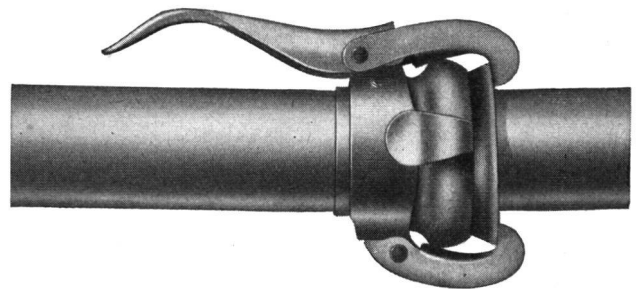

- SARINA-Kochkessel CD-150 80 Liter zu Fr. 460.—
- SARINA-Kochkessel CD-150 100 Liter zu Fr. 470.—
- SARINA-Kochkessel CD-150 125 Liter zu Fr. 475.—
- SARINA-Kochkessel CD-150 150 Liter zu Fr. 480.—

komplett betriebsbereit mit Feuerhaken, Tragstange, Rauchrohr und Rohrwinkel, inklusive Wust, franko Empfangsstation.

Genauere Adresse:

Datum: Unterschrift:

Schnellkupplungsrohre

für Feuerlösch- und Notwasserleitungen

aus Bandstahl, überlappt, geschweisst,
absolut dicht, stark abwinkelbar, feuer-
verzinkt. Durchmesser: 50, 62, 70, 89,
108, 133, 159 mm. Sämtliche Armaturen.

Eigenfabrikation von Schnellkupplungen
System Laux

MEWAG

Maschinen- und Metallwarenfabrik AG

Wasen i. E.

Tel. (034) 4 36 05

Erhebliche Vorteile!

Das THECLA-Kupplungsschloß besteht aus 2 genau gleichen Hälften, was beim Erstellen von Leitungen ein beliebiges Auslegen der Schläuche ermöglicht. Weil sich diese auch nicht mehr verdrehen können, erhöht sich zugleich ihre Lebensdauer. Dritter Vorteil: Ca. 5mal raschere Schließbarkeit als beim Schraubschloß! — Wie einfach und rentabel es ist, an vorhandenen Löschgeräten und Hydranten die Schlösser auszuwechseln, erklärt unser Spezialprospekt.