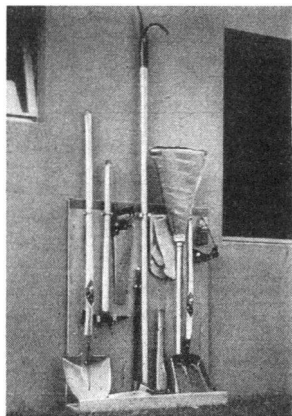

Komplette Ausrüstungen für alle Dienstzweige des Zivilschutzes

Notbetten, Klappbetten, 2stöckige und 3stöckige Betten
Wolldecken, Leintücher, Kopfkissen, Matratzen,
Ueberkleider in Militärgrissette, Ledergürtel
Hauswehnbretter mit Rettungsgeräten, Tragbahnen,
Erste-Hilfe-Koffer, Notaborte, Notbeleuchtungen,
ORNAMIN-Geschirr, sämtliche Feuerwehrartikel usw.

Direkt ab Fabrik, ohne Preisaufschlag

GENOSSENSCHAFT FÜR ZIVILSCHUTZBEDARF

Grenzacherstrasse 65   Telefon 061 32 77 53   Basel