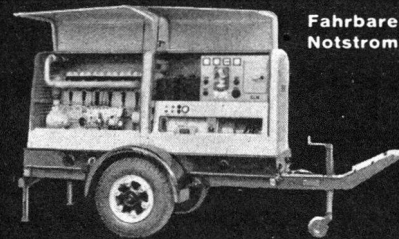

Die fahrbaren Schulen des Bundesluftschutzverbandes, vor der zentralen Ausbildungsstätte, der Bundesschule des BLSV in Waldbröl versammelt

SLM

Notstromanlagen

bewahren Sie vor Stromknappheit,
brechen Ihre Stromspitzen
und schützen Sie vor Verlusten.

Vollautomatische
Diesel-Notstrom-
gruppe, 24 kW

Fahrbare Diesel-
Notstromgruppe, 50 kW

Vollautomatische Diesel-
Notstromgruppe, 100 kW

Notstromanlagen für Elektrizitätswerke, Industriebetriebe, Handelshäuser, Banken, Telephonzentralen, Theater, Flugsicherungsdienst, militärische Anlagen, Sanitätshilfsstellen, etc.

Unsere Diesel-Generatorgruppen werden für Leistungen von 20-1000 kW gebaut und sind ab Lager oder kurzfristig lieferbar.

Verlangen Sie unverbindlichen Ingenieurbesuch

Schweizerische Lokomotiv- und Maschinenfabrik
Winterthur