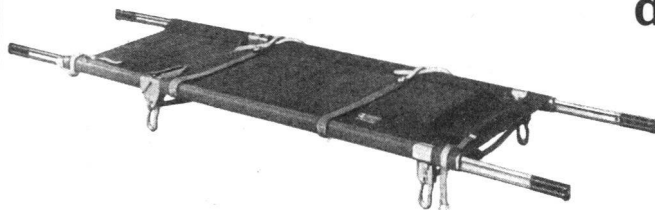

Komplette Ausrüstungen für alle Dienstzweige des Zivilschutzes

Notbetten, Klappbetten, 2stöckige und 3stöckige Betten
Wolldecken, Leintücher, Kopfkissen, Matratzen,
Ueberkleider in Militärgrissette, Ledergürtel
Hauswehnbretter mit Rettungsgeräten, Tragbahnen,
Erste-Hilfe-Koffer, Notaborte, Notbeleuchtungen,
ORNAMIN-Geschirr, sämtliche Feuerwehrartikel usw.

Direkt ab Fabrik, ohne Preisaufschlag

GENOSSENSCHAFT FÜR ZIVILSCHUTZBEDARF

Grenzacherstrasse 65   Telefon 061 32 77 53   Basel