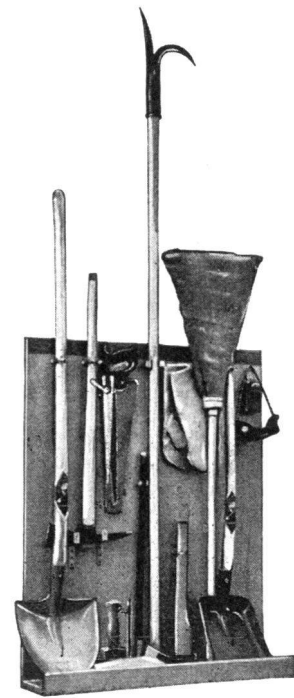

Hauswehnbrett, von der
Abteilung für Luftschutz empfohlen