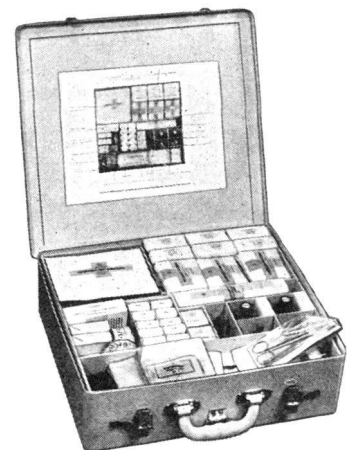

Erste-Hilfe-Koffer

Gestützt auf unsere langjährigen Erfahrungen, dank ständiger enger Fühlungnahme mit Orts-, Betriebsschutz- und Dienstchefs sowie der zuständigen offiziellen Stellen, sind wir in der Lage, Ihre Zivilschutzprojekte gesamthaft zu bearbeiten.

Genossenschaft für Zivilschutzbedarf

Grenzacherstrasse 65 Basel Telefon 061 / 32 77 53

Anerkannte Organisation für alle Materialfragen

Organisator der grossen Wanderausstellungen für Zivilschutz