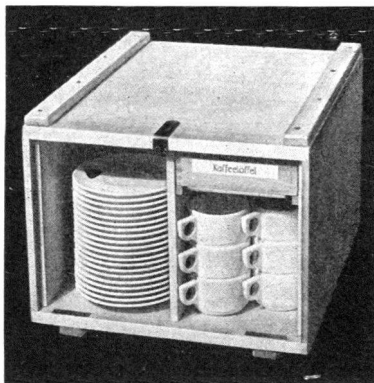

ORNAMIN-Geschirr
für alle Dienstzweige

Wir lösen Ihre Zivilschutz- probleme

Asbesthandschuhe	Löschbesen
Asbestmäntel	Luftschutzbrecheisen
Airco-Luftreiniger	Mannschaftsbeile
Atemgeräte	Mannschaftsgürtel
Auflegematratzi	Matratzen
Besteck	Motorspritzen
Blinkerlampen	Notaborte
Ceinturons	Notbeleuchtungslampen
Doppelbetten	Rauchschwämme
Dreierbetten	Reinhanfzwilchhand- schuhe
Eimerspritzen	Rettungsleinen
Einreissaken	Rettungstücher
Entfeuchtungsapparate	Rohrführergürtel
Erste-Hilfe-Koffer	Sandschaufeln
Eterniteimer	Sanitätsschränke
Fahrgestelle für Tragbahre	Schachspiele
Feldbahnen	Scheinwerferlampen
Feldbetten	Schutzbrillen
Feuerlöschgeräte	Schutzraumpackungen
Feuerwehrärzte	Schwanenhalschaufeln
Feuerwehrgurten	Signallampen
Feuerwehrkleider	Sitzbänke
Geschirrbereitschafts- kisten	Spielkarten
Handbeile	Spitzeisen
Handfäustel	Tabourets
Hauswehnbretter	Taschenlampen
Hilfsstrickli	Tische
Hocker	Tragbahnen mit Fahr- gestell
Klappbetten	Überkleider
Kondensations- entfeuchter	Waschbecken
Kopfkissen	Wassereimer
Leichtmetallganztrog- bahnen	Woldecken
Leintücher	Zahnbürsten
	Zahnpasta
	Zivilschutztragbahnen