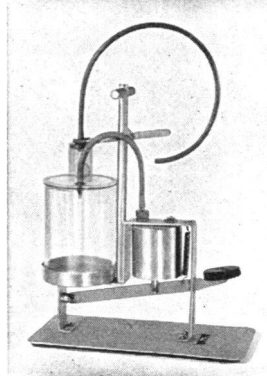

Zivilschutz und Katastrophenhilfe