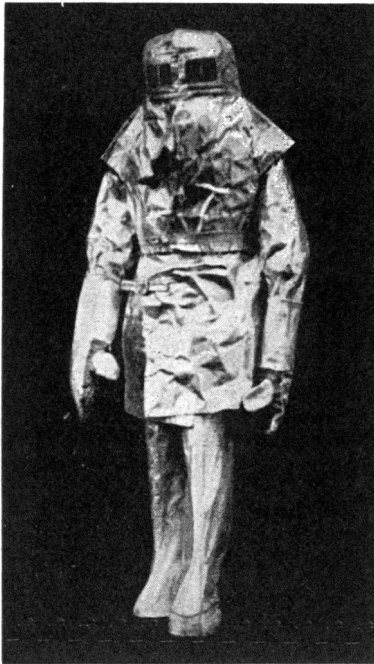

Hitzeschutzanzüge,
Feuerwehrkleider und Uniformen