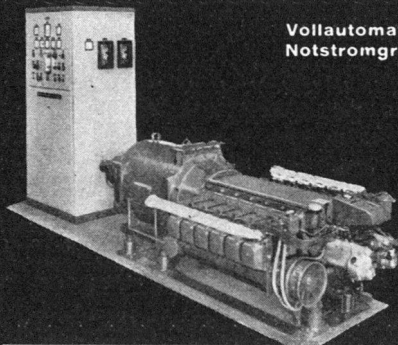

Vollautomatische Diesel-
Notstromgruppe, 100 kW

Notstromanlagen für Elektrizitätswerke, Industriebetriebe, Handelshäuser, Banken, Telephonzentralen, Theater, Flugsicherungsdienst, militärische Anlagen, Sanitätshilfsstellen, etc.

Unsere Diesel-Generatorgruppen werden für Leistungen von 20-1000 kW gebaut und sind ab Lager oder kurzfristig lieferbar.

Verlangen Sie unverbindlichen Ingenieurbesuch

Schweizerische Lokomotiv- und Maschinenfabrik
Winterthur

Tel.: 052/855 11

Telex: 52 226

4278