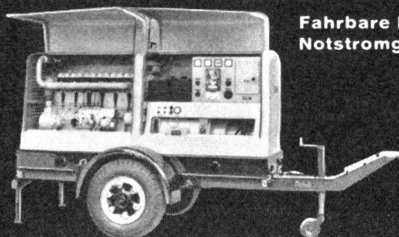

Walter Widmer

Techn. Artikel

Gränichen AG

Telefon 064 / 3 62 10

SLM

Notstromanlagen

bewahren Sie vor Stromknappheit,
brechen Ihre Stromspitzen
und schützen Sie vor Verlusten.

Vollautomatische
Diesel-Notstrom-
gruppe, 24 kW

Fahrbare Diesel-
Notstromgruppe, 50 kW

Vollautomatische Diesel-
Notstromgruppe, 100 kW

Notstromanlagen für Elektrizitätswerke, In-
dustriebetriebe, Handelshäuser, Banken,
Telephonzentralen, Theater, Flugsicherungs-
dienst, militärische Anlagen, Sanitätshilfs-
stellen, etc.

Unsere Diesel-Generatorgruppen werden für
Leistungen von 20-1000 kW gebaut und sind
ab Lager oder kurzfristig lieferbar.

Verlangen Sie unverbindlichen Ingenieurbesuch

Schweizerische Lokomotiv- und Maschinenfabrik
Winterthur