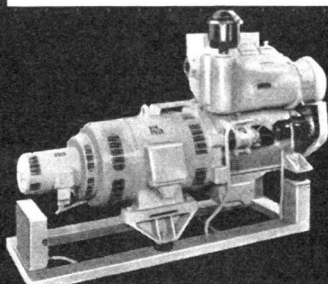

Walter Widmer

Techn. Artikel

Gränichen AG

Telefon 064 / 3 62 10

SLM

Notstromanlagen

bewahren Sie vor Stromknappheit,
brechen Ihre Stromspitzen
und schützen Sie vor Verlusten.

Vollautomatische
Diesel-Notstrom-
gruppe, 24 kW