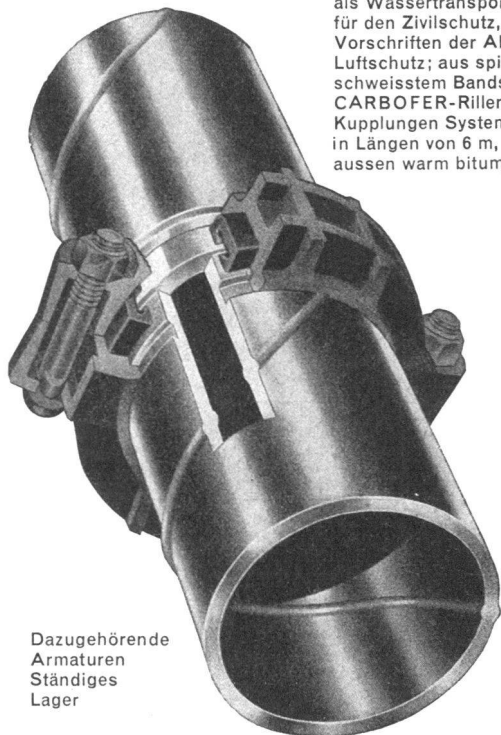

MÖTTELI & CO ZÜRICH 48

Buckhauserstr. 41 Tel. (051) 54 77 77

**Feuerschutz
Gasschutz
Raumlüftungsanlagen**

FEGA-WERK
AG ZÜRICH SA

Albisriederstr. 190, Telefon (051) 52 00 77

PIPELINES 8" NW 200

als Wassertransportrohre
für den Zivilschutz, gemäss
Vorschriften der Abteilung für
Luftschutz; aus spiralnahtge-
schweisstem Bandstahl, mit
CARBOFER-Rillennuffen und
Kupplungen System Victaulic,
in Längen von 6 m, innen und
ausen warm bituminiert.