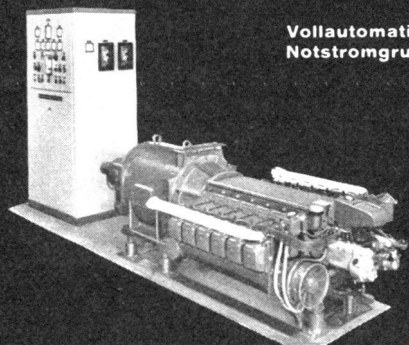

Vollautomatische Diesel-
Notstromgruppe, 100 kW