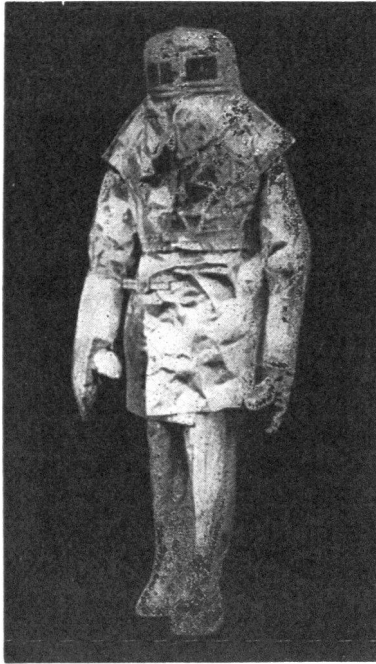

Hitzeschutzanzüge,
Feuerwehrkleider und Uniformen