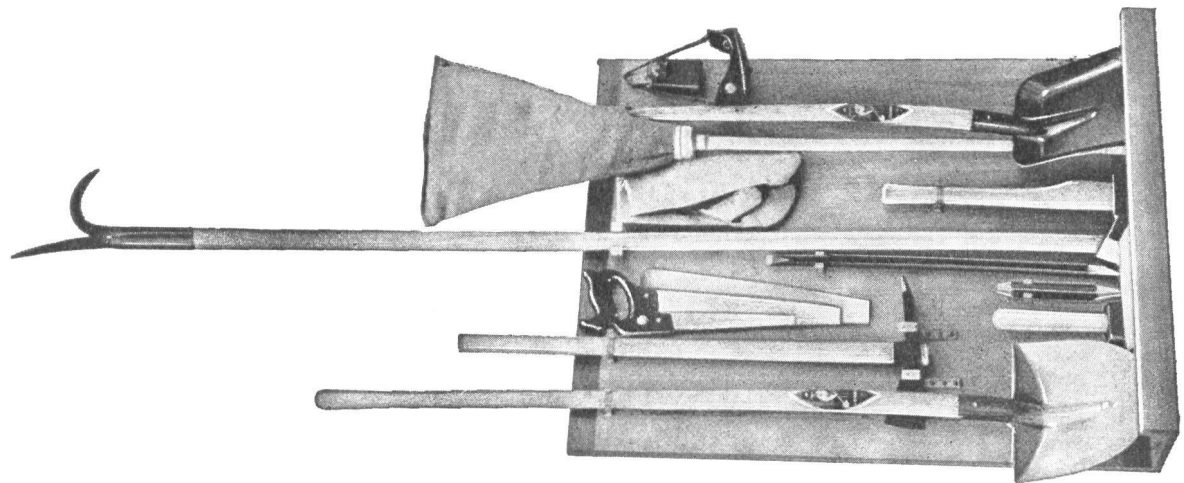

# Langenthaler Porzellan oder Ornamin-Geschirr für die Obdachlosenhilfe

Bereitschaftskiste A  
enthaltend:

- 40 Teller
- 40 Löffel
- 40 Gabeln
- 40 Messer

Bereitschaftskiste B  
enthaltend:

- 40 grosse Tassen  
mit Untertassen
- 40 Kaffeelöffel