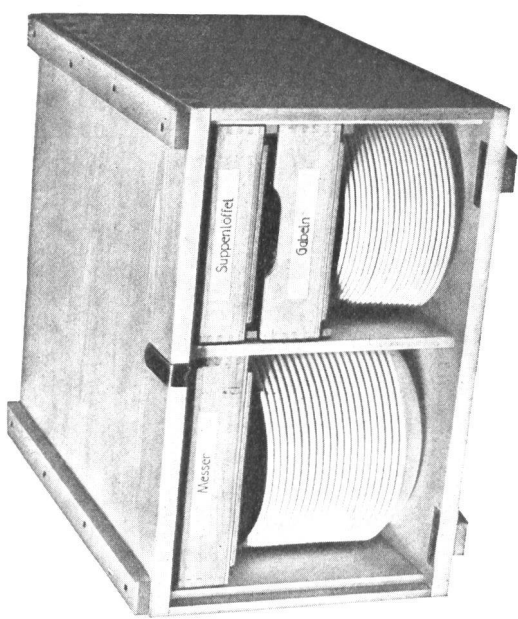

Langenthaler Porzellan oder Ornamin-Geschirr für die Obdachlosenhilfe