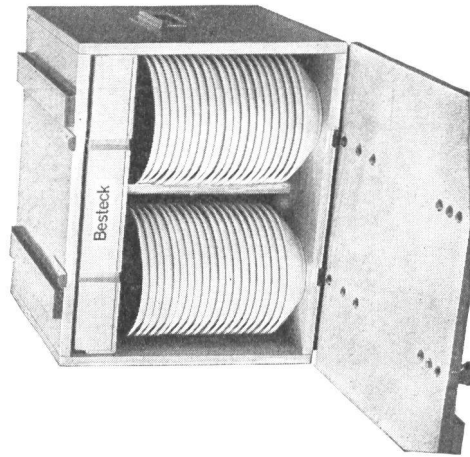

# Langenthaler Porzellan oder Ornamin-Geschirr für die Obdachlosenhilfe

Bereitschaftskiste A  
enthaltend:

- 40 Teller
- 40 Löffel
- 40 Gabeln
- 40 Messer

Bereitschaftskiste B  
enthaltend:

- 40 grosse Tassen  
mit Untertassen
- 40 Kaffeelöffel