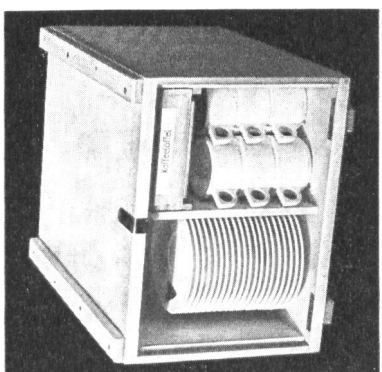

W. Heinemann, vormals

**GENOSSENSCHAFT FÜR
ZIVILSCHUTZBEDARF**

Anerkannte Organisation für alle
Materialtragen
Organisator der grossen
Wanderausstellungen für Zivilschutz
1958/59

Eptingen, Telefon 062 653 77 ☉ 6 56 67