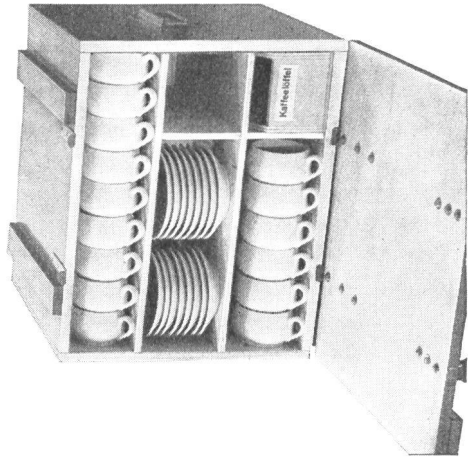

# Langenthaler Porzellan oder Ornamin-Geschirr für die Obdachlosenhilfe

Bereitschaftskiste A  
enthaltend:

- 40 Teller
- 40 Löffel
- 40 Gabeln
- 40 Messer

Bereitschaftskiste B  
enthaltend:

- 40 grosse Tassen  
mit Untertassen
- 40 Kaffeelöffel