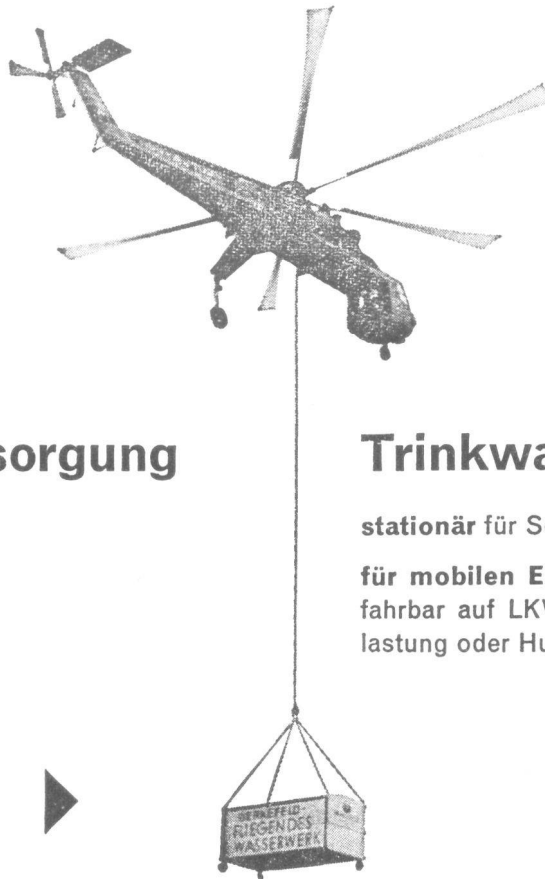

Seit 1890

BERKEFELD

Notstands- wasserversorgung

Trinkwasserbereitung

stationär für Schutzräume u. ä.

für mobilen Einsatz: tragbar in Einzellasten,
fahrbar auf LKW oder Nachläufer für Luftver-
lastung oder Hubschrauber-Aussenlast

BERKEFELD
Fliegendes Wasserwerk
50 m³/h
Deutsche Luftfahrtschau
Hannover 1964

Terratom®-Verfahren
zur Aufbereitung
ABC-verseuchter Wässer

Rotkreuz- und Heeresverbände, Technische Nothilfe,
Ziv. Luftschutz und ähnliche Institutionen im In- und Aus-
land setzen diese Aggregate seit Jahrzehnten mit Erfolg
ein, u. a.:

1962	seit 1963	1965
Hamburg	Jemen (Int. Rotkreuz)	Kongo
1963	seit 1964	1966
Skoplje	Cyprn (Uno)	Italien/Florenz

BERKEFELD-FILTER GMBH

Celler Filterwerke

Vertretung für die Schweiz:

A.W. KORTHALS, 8803 Rüschlikon ZH
Im Lindengut 11   Telefon 051/927888