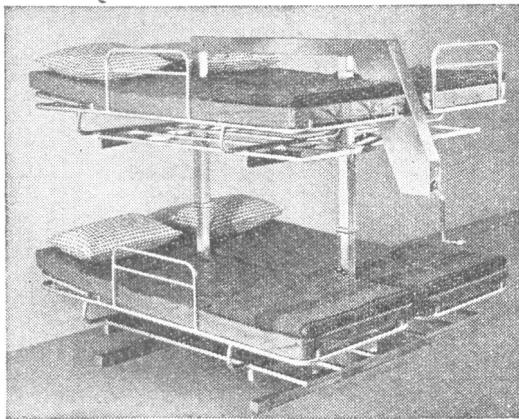

AUTOPHON

FRANKE APPARATEBAU

Als Spezialfabrik für moderne Kücheneinrichtungen
bauen wir auch Geräte für

Baukantinen, Notküchen und Zivilschutz

wie Kochkessel 100 und 150 Liter, Arbeitstische,
Schöpfergeräte, Speiseträger usw.

Das zweckmässige Bett für die
Sanitätshilfsstelle und das
Notspital.

Vier abhebbare Liegerahmen,
Grösse 190x75 cm, mit Spiralfeder-
bespannung und verstellbarem Keil.
Die Liegerahmen können fusswärts
und seitwärts verschoben werden,
so dass ein müheloses Abheben des
belasteten Liegerahmens gewähr-
leistet ist. Die oberen zwei Rahmen
sind von 138 auf 102 cm absenk-
bar. Die unteren Liegerahmen be-
finden sich 37 cm ab Boden. Die
Ausführung des Kurbelbettes ent-
spricht dem Pflichtenheft des Bun-
desamtes für Zivilschutz.