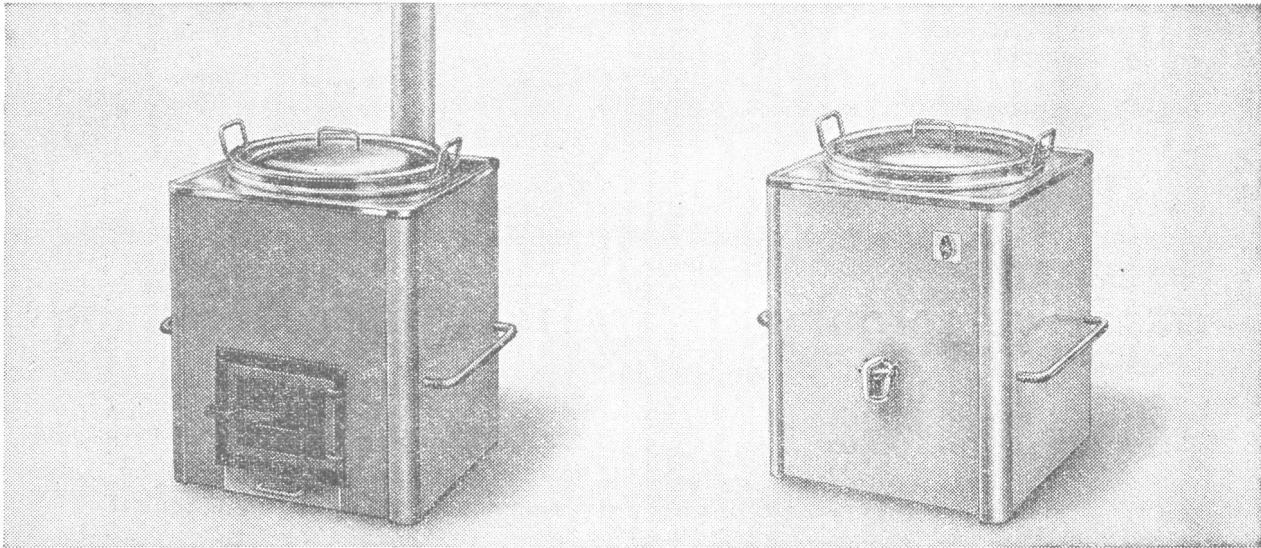

Das neue frequenzmodulierte Kleinfunkgerät SE 125 arbeitet im 80-MHz-Band und hat acht Kanäle. Einfache, handliche Bedienung. Ein modern konzipiertes

Kleinfunkgerät für den taktischen Einsatz auf der unteren Führungsebene.
Autophon AG, Ziegelmatzstrasse, Solothurn

AUTOPHON

FRANKE APPARATEBAU

Als Spezialfabrik für moderne Kücheneinrichtungen
bauen wir auch Geräte für

Baukantinen, Notküchen und Zivilschutz

wie Kochkessel 100 und 150 Liter, Arbeitstische,
Schöpfergeräte, Speiseträger usw.

Das zweckmässige Bett für die
Sanitätshilfsstelle und das
Notspital.

Vier abhebbare Liegerahmen,
Grösse 190x75 cm, mit Spiralfeder-
bespannung und verstellbarem Keil.
Die Liegerahmen können fusswärts
und seitwärts verschoben werden,
so dass ein müheloses Abheben des
belasteten Liegerahmens gewähr-
leistet ist. Die oberen zwei Rahmen
sind von 138 auf 102 cm absenk-
bar. Die unteren Liegerahmen be-
finden sich 37 cm ab Boden. Die
Ausführung des Kurbelbettes ent-
spricht dem Pflichtenheft des Bun-
desamtes für Zivilschutz.