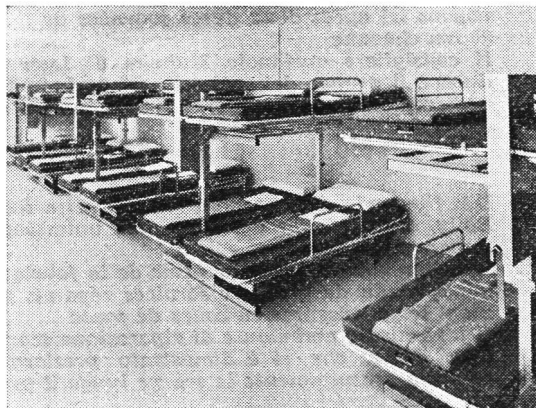

asax

Leichtmetall-, Stahlrohr und Eisenbau Tel. 085 51288

**Apparatebau AG
9477 Trübbach**