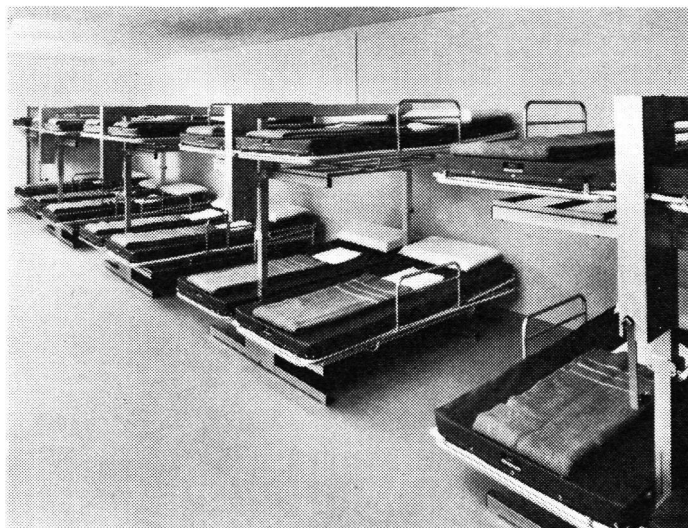

asax

Leichtmetall-,
Stahlrohr- und Eisenbau

Apparatebau AG
9477 Trübbach

Telefon 085 51288