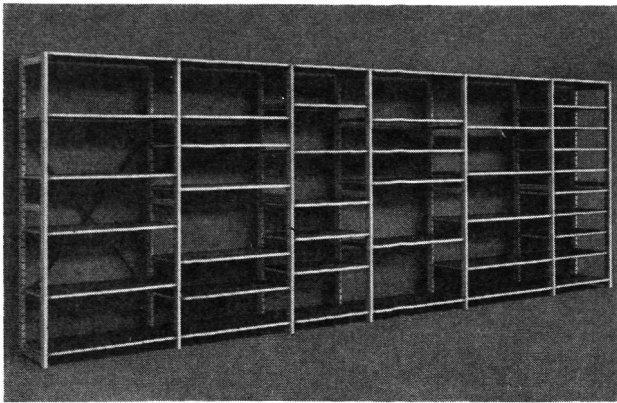

Download PDF: 14.03.2025

ETH-Bibliothek Zürich, E-Periodica, <https://www.e-periodica.ch>

MONTA Lagergestelle für Zivilschutz-Materialmagazine

MONTA-Regale eignen sich für diesen Zweck ganz besonders. Sie sind äusserst stabil, anpassungsfähig und einfach zu montieren. Alle Elemente sind standardisiert und deshalb jederzeit kurzfristig lieferbar. Zu diesen Vorteilen gesellt sich der ausnehmend günstige Preis. Eine wichtige Eigenschaft bei diesen Vorhaben, wo Sparsamkeit gross geschrieben wird.