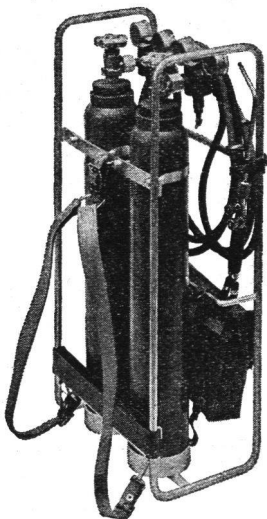

L'union suisse pour la protection des civils

édité le journal «Protection civile». Des exemplaires de cette publication, ainsi que du matériel de documentation peuvent être commandés à des fins de propagande ou d'information au Secrétariat central, à Berne.

Un service spécial d'illustrations et de clichés est en outre à la disposition des personnes intéressées, dans les cantons et les communes.

Secrétariat: Mittelstrasse 32, 3012, Berne,
tél. 031 23 68 78

WORKMAN Feuerwehr- Uniformen

in Militärsapeur, die währschafteste,
zweckmässigste und gefälligste
Berufsuniform.
Direkt ab Fabrik zu Vorzugspreisen.

TEMPEX

Hitze- und Feuerschutzanzüge für
Brandbekämpfung und Menschenrettung.

COUPON F	An TEXTILLA AG, 4242 Laufen BE Senden Sie mir gratis Spezialprospekte
	Name: .....
	Adresse: .....

TEXTILLA AG, 4242 Laufen BE Tel. 061/89 63 79

Erfolg mit GLOOR Apparaten

Tragbare Schweiss- und Schneidgeräte

speziell für

Zivilschutz
Feuerwehr

Reparatur- und
Service Equipen