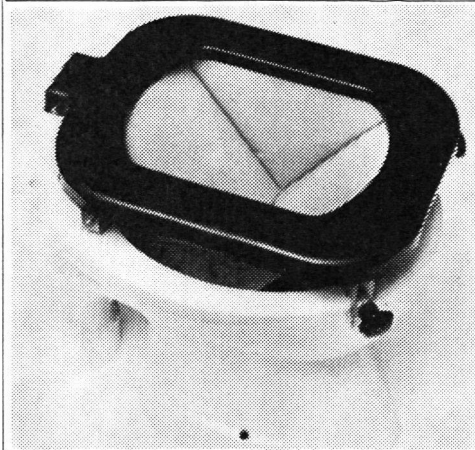

Es braucht keinen Krieg! In- und Ausland Pat. angem.

Ein Unterbruch in der Wasserversorgung genügt, und das uns vertraute WC kann nicht mehr benutzt werden.

Was nun?

Der neue Klosettaufsatz System «Widmer», ohne zusätzlichen Platzbedarf, hilft auch Ihnen.

Zu beziehen durch:

Walter Widmer
Techn. Artikel
5722 Gränichen
Telefon 064 451210

Viererbett 650 mit Kurbel

☞ Patent angem. Zulassungsnummer 64-121 A

Das zweckmässige Bett für die Sanitätshilfsstelle und das Notspital.

Vier abhebbare Liegerahmen, Grösse 190 x 75 cm, mit Spiralfederbespannung und verstellbarem Keil.

Die Liegerahmen können fusswärts und seitwärts verschoben werden, so dass ein müheloses Abheben des belasteten Liegerahmens gewährleistet ist. Die oberen zwei Rahmen sind von 140 cm auf 110 cm absenkbar. Die unteren Liegerahmen befinden sich 50 cm ab Boden. Die Ausführung des Kurbelbettes entspricht dem Pflichtenheft des Bundesamtes für Zivilschutz.

Der Liegerahmen kann ohne Bettenheber direkt auf den Transportwagen geschoben werden.