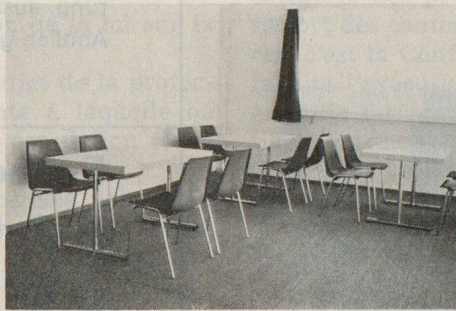

Die Klappische sind aus Rundstahlrohr gebaut, verzinkt oder verchromt und haben eine automatische Verriegelung für Offen- und Geschlossenstellung. Das Tischblatt, mit einem Kunstharzbelag ausgeführt, ist mit verschiedenen Kanten erhältlich. Die Tischgrösse beträgt in der Standardausführung 160×80 cm, 180×80 cm und 210×80 cm. Verschiedene Zwischengrößen sind auf Wunsch erhältlich.

Das Stuhlprogramm umfasst zwei Stühle, einen Schalenstuhl mit Sitzschale aus unverwütllichem, verschiedenfarbigem Kunststoff sowie einen Stapelstuhl mit Sitz und Lehne aus Buchensperrholz naturlackiert.