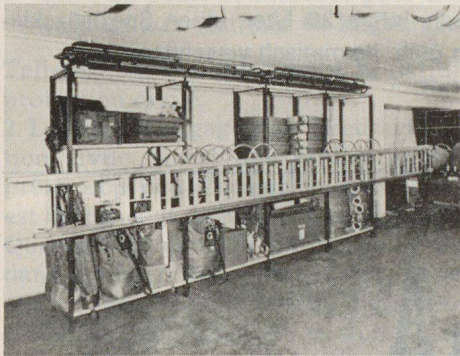

Universalgestelle für Militär- und Zivilschutzunterkünfte

Kostensparend und zweckmässig eingerichtet kann man mit diesen Universal-Lagergestellen der Firma Hochstrasser AG, Rüti. Das vielseitige und schraubenlose Baukastensystem ist einfach zu montieren und sehr tragfähig.

Die Stahlkonstruktion in verschiedenen Standardhöhen bis 3000 mm, auf Wunsch bis 5000 mm erhältlich, umfasst ein breites Programm von Zubehörteilen wie Tablaren, Traversen, Trennwänden, Wandbefestigungen usw. Spezialgrößen mit Tablaren von verschiedenen Längen und Ausführungen sind kurzfristig lieferbar.

Die Universal-Gestelle eignen sich für die Aufnahme und Lagerung des Materials, beispielsweise von Feuerwehrrügen, Pioniergruppen, Zivilschutztruppen und des Militärs.

Universal-Gestell mit eingelagertem Material eines Feuerwehrrüges

Ein preisgünstiges Tisch- und Stuhlsortiment

Dieses Programm der Firma Hochstrasser AG, Rüti, eignet sich für alle Möblierungen, wo gesundes Sitzen, Einfachheit und Robustheit den Ausschlag geben, wie beispielsweise in Sälen, Turnhallen, Unterkünten, Schutzräumen usw.

Die Klappische sind aus Rundstahlrohr gebaut, verzinkt oder verchromt und haben eine automatische Verriegelung für Offen- und Geschlossenstellung. Das Tischblatt, mit einem Kunstharzbelag ausgeführt, ist mit verschiedenen Kanten erhältlich. Die Tischgrösse beträgt in der Standardausführung 160×80 cm, 180×80 cm und 210×80 cm. Verschiedene Zwischengrößen sind auf Wunsch erhältlich.

Das Stuhlprogramm umfasst zwei Stühle, einen Schalenstuhl mit Sitzschale aus unverwütllichem, verschiedenfarbigem Kunststoff sowie einen Stapelstuhl mit Sitz und Lehne aus Buchensperrholz naturlackiert.