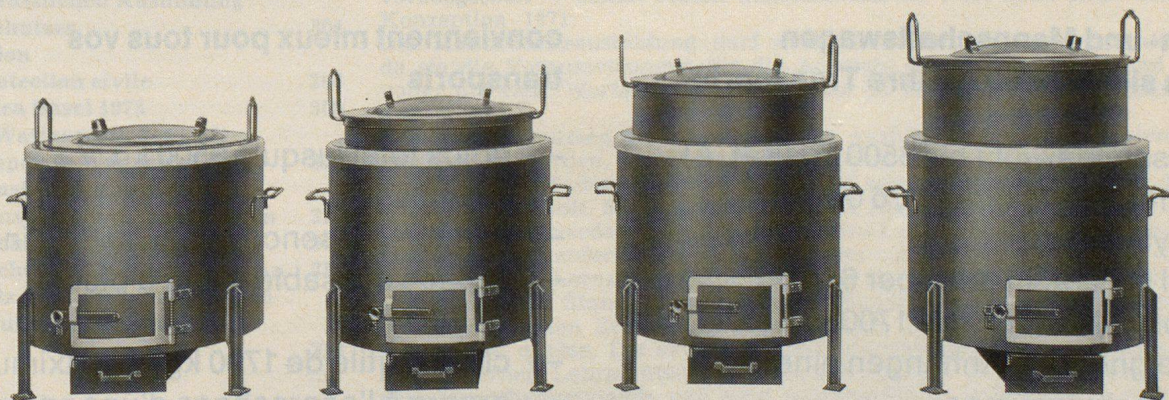

Si votre ravitaillement est source de souci, SARINA vous en dispense

jour et nuit.

Car nous fabriquons la chaudière très pratique SARINA, construite de manière à pouvoir être utilisée partout: par exemple, dans la protection civile, ou bien sous la cuisine militaire, voire sur un vaste chantier. En somme, où vous voulez! Cela sans complication, car notre chaudière SARINA est facilement transportable, peu encombrante et son foyer est entièrement en fonte (pas de briques d'argile). Si une réparation devait néanmoins se révéler nécessaire — pratiquement jamais pour ainsi dire — nous disposons toujours d'une pièce de remplacement pour chacune de ses parties. Descrip-

tion: construction extrêmement solide; fonctionnement à l'économie; chaudron en une seule pièce d'acier au chrome-nickel; foyer avec couvercle de même matière; le modèle de 100 litres peut être remplacé par le chaudron à rôtir, avec fond acier. Ce qu'il y a d'agréable avec toutes les chaudières SARINA, c'est leur prix raisonnable. Si vous voulez maintenant en savoir davantage sur notre programme de fabrication, veuillez simplement nous téléphoner, ou bien écrivez-nous. Chaudières SARINA: plus de problème de ravitaillement!

O 221

Contenance	Hauteur	Diamètre	Poids
80 lt.	805 mm	710 mm	124
100 lt.	865 mm	710 mm	128
125 lt.	980 mm	710 mm	131
150 lt.	1065 mm	710 mm	133

Sarina

Usines SARINA SA, 1701 Fribourg,
chaudières pour cuisines militaires et la
protection civile
Téléphone 037 22 24 91

BON à envoyer aux Usines
SARINA S.A., 1701 Fribourg
Veuillez nous faire parvenir gratuite-
ment la documentation concernant vos
chaudières.
Nom et adresse exacte:

PC