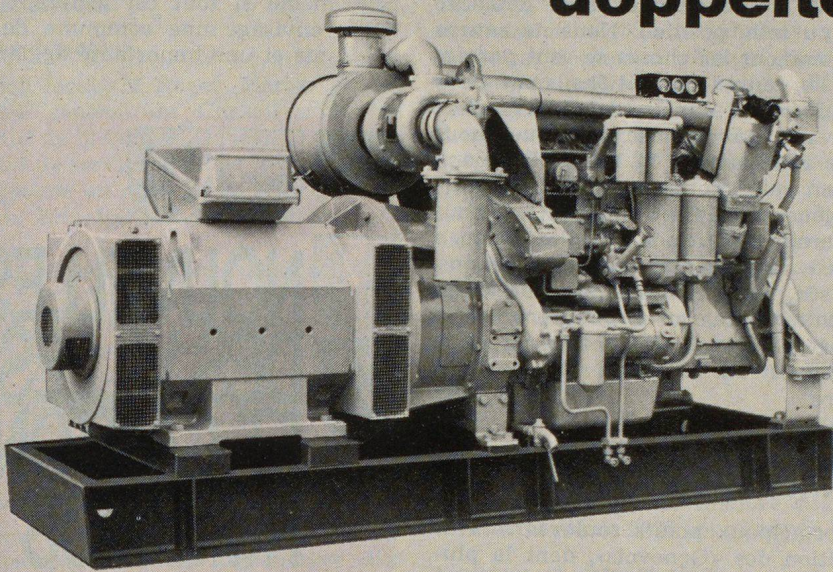

Caterpillar-Notstromgruppen* und AMMANN-Service: doppelte Sicherheit!

* Caterpillar-Notstromgruppen sind BZS-schockgeprüft (d. h. sie entsprechen den Normen des Bundesamtes für Zivilschutz)
Caterpillar, Cat und sind Warenzeichen der Caterpillar Tractor Co.

Wir projektieren, bauen und installieren betriebsfertige Caterpillar-Notstromanlagen von 50 bis 800 kW Leistung. Verlassen Sie sich auf unsere Erfahrung. Unser bewährter Kundendienst ist auch nach der Inbetriebsetzung der Anlage für Sie da.

AMMANN

ULRICH AMMANN, Baumaschinen AG, 4900 Langenthal

Telefon 063/2 27 02, 2 51 22, 2 52 01

S 1372