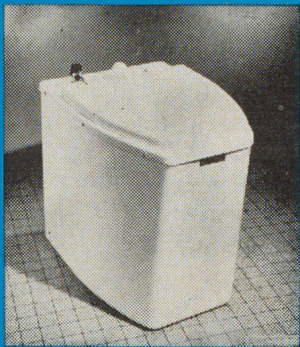

Verlangen Sie ganz unverbindlich Offerte
oder den Besuch unseres Mitarbeiters.

Les fourgonnettes

MOWAG

**conviennent mieux pour tous vos
transports**

- poids total jusqu'à 3500 kg (permis A)
- moteur à essence fort, 6 ou 8 cylindres
- espace utilisable jusqu'à plus de 6,9 m³
- charge utile de 1700 kg au maximum
- propre à l'accrochage d'une pompe du type protection civile
- construction robuste pour l'engagement de longues années
- prix favorable

CLOSENET «STANDARD»

Installation stationär
oder mobil
für vorfabrizierte Häuser
Zivilschutzräume
Campingplätze
Baubaracken
Chalets
Wohnwagen
(mobile home)

CLOSENET «BABY»

ohne Wasser ...
ohne Geruch

In Frankreich und
im Ausland patentiertes
Bedienungssystem