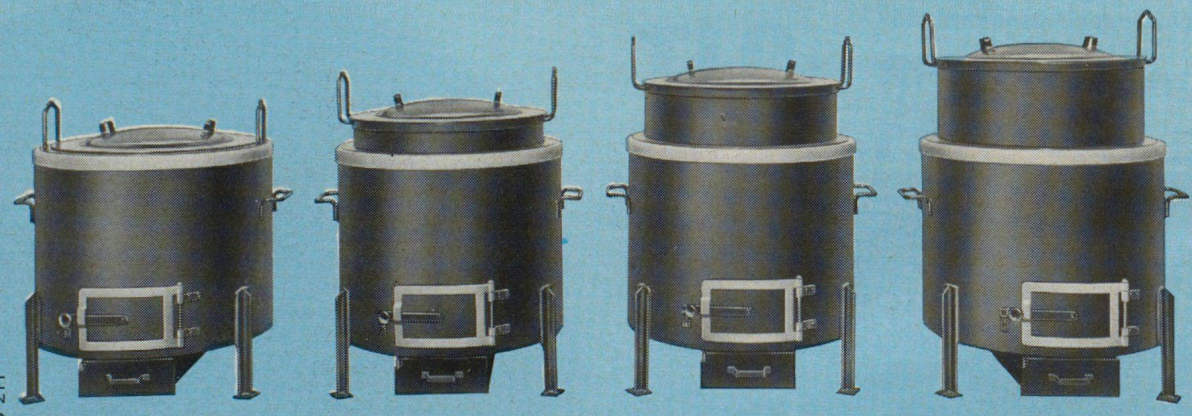

Wenn Sie mit der Verpflegung Sorgen haben, dann sorgt SARINA dafür, dass Sie damit keine Sorgen haben.

Denn wir machen nämlich den praktischen SARINA-Kochkessel. Und der ist so gebaut, dass er wirklich überall vernünftig eingesetzt werden kann: Im Zivilschutz zum Beispiel. Oder in der Militärküche. Oder auf einer Grossbaustelle. Wo Sie wollen. Und zwar ohne grossen Aufwand. Denn unser SARINA-Kochkessel ist leicht zu transportieren. Er braucht wenig Platz, und seine Feuerung ist ganz aus Guss (Schamottsteine gibt es keine). Wenn trotzdem einmal etwas reparaturbedürftig werden sollte, dann haben wir für jeden Kochkesselteil auch immereinen Ersatzteil. Beschreibung: Äusserst

starke Konstruktion; sparsam im Betrieb; Kessel und Deckel aus Chromnickelstahl 18/8; Innenseite des Kessels fein geschliffen; Feuerung aus Guss; 100-Liter-Modell kann durch Bratkessel mit Stahlboden von 10 mm ersetzt werden. Und das Schöne an den ganzen SARINA-Kochkesseln ist, dass man sie auch zu einem vernünftigen Preis haben kann. Wenn Sie jetzt noch mehr über unser Kochkessel-Programm wissen möchten, dann rufen Sie uns doch einfach an oder schreiben Sie uns. SARINA-Kochkessel: Keine Verpflegungsprobleme mehr.

O 211

Inhalt	Höhe	Durchmesser	Gewicht
80 lt.	805 mm	710 mm	124
100 lt.	865 mm	710 mm	128
125 lt.	980 mm	710 mm	131
150 lt.	1065 mm	710 mm	133

Sarina

Sarina-Werke AG
Kücheneinrichtungen für Truppenlager und Zivilschutz
1701 Freiburg, Telefon 037 / 22 24 91

✂

BON einsenden an Sarina-Werke AG
1701 Freiburg

Senden Sie uns gratis die Dokumentation Ihrer Kochkessel

Name _____

Adresse _____