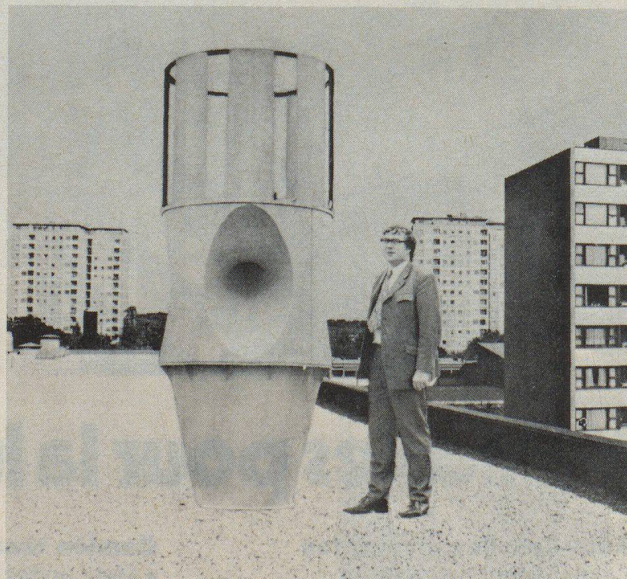

**hostra** Hochstrasser AG, 8630 Rüti/ZH, Postfach  
055 / 31 17 72

Mobiliar für Militär- und Zivilschutzunterkünfte  
und Massenlager

**TIG**

Vom Stromnetz unabhängige

**Hochleistungs-  
Sirenen**

Moderne und sehr lautstarke Zivilschutz-Sirenen mit eigenem Dieselaggregat, Kompressor und Reserve-Luftbehälter