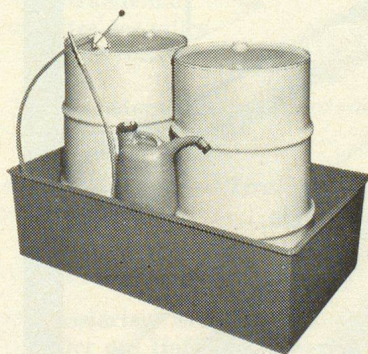

Wir projektieren, bauen und installieren betriebsfertige Caterpillar-Notstromanlagen von 50 bis 800 kW Leistung. Verlassen Sie sich auf unsere Erfahrung. Unser bewährter Kundendienst ist auch nach der Inbetriebsetzung der Anlage für Sie da.

## AMMANN

ULRICH AMMANN, Baumaschinen AG, 4900 Langenthal

Telefon 063/2 27 02, 2 51 22, 2 52 01

S 1372

Für jeden Zweck die passende Auffangwanne, z. B.:

für die Lagerung in Fässern

von Heizöl, Dieselöl, Schmieröl, Altöl, Chemikalien, usw.