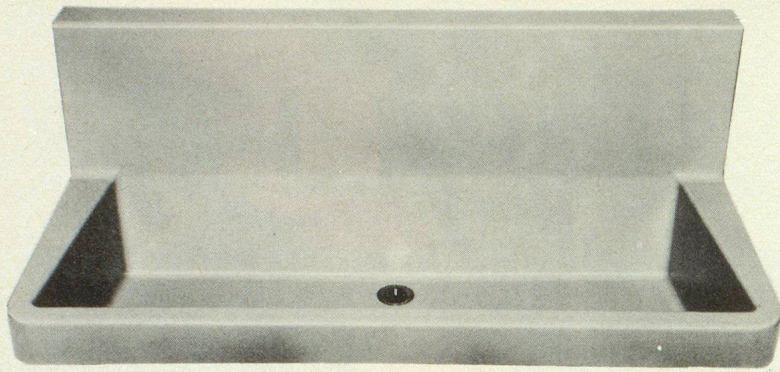

## Romay-Zivilschutzrinnen

Romay-Zivilschutzrinnen sparen Raum- und Installationskosten. Der bewährte Polyester erreicht bei minimaler Pflege eine praktisch unbegrenzte Lebensdauer, stoss- und schocksicher, nichtrostend, temperaturbeständig. Vom Bundesamt für Zivilschutz begutachtet und zugelassen.