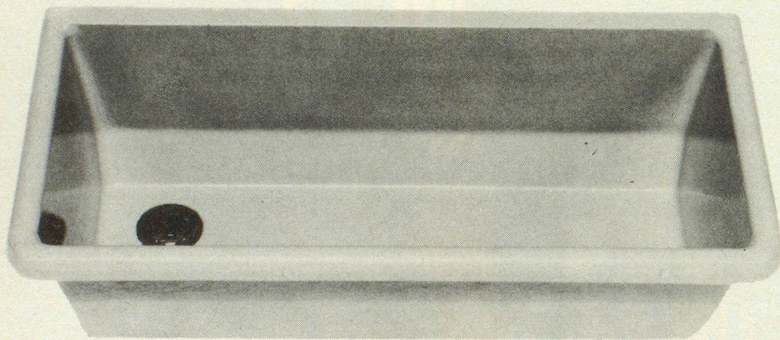

## Romay-Zivilschutzrinnen

Romay-Zivilschutzrinnen sparen Raum- und Installationskosten. Der bewährte Polyester erreicht bei minimaler Pflege eine praktisch unbegrenzte Lebensdauer, stoss- und schocksicher, nichtrostend, temperaturbeständig. Vom Bundesamt für Zivilschutz begutachtet und zugelassen.