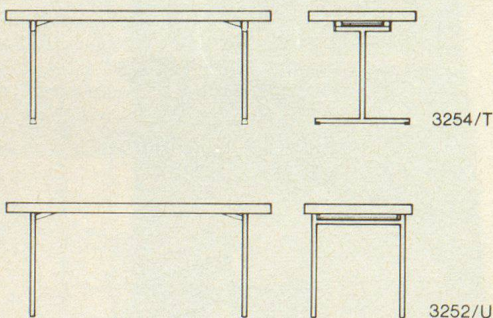

Basler Eisenmöbelfabrik AG 4450 Sissach

Telefon 061-98 40 66

sissach