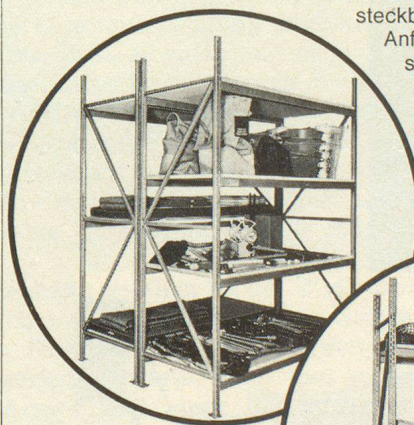

## AMMANN

ULRICH AMMANN, Baumaschinen AG, 4900 Langenthal

Telefon 063/2 27 02, 2 51 22, 2 52 01

S 1372

Für jeden Zweck die passende Auffangwanne, z. B.:

für die Lagerung in Fässern

von Heizöl, Dieselöl, Schmieröl, Altöl, Chemikalien, usw.

## Rheem Safim-Lagergestelle Typ P 55 für Zivilschutz-Anlagen

Rheem Safim-Lagergestelle Typ P 55, steckbar, erfüllen die speziellen Anforderungen, welche für diesen Zweck gestellt werden: sie sind schnell und einfach zu montieren, stabil, von hoher Tragfähigkeit und zudem preisgünstig.