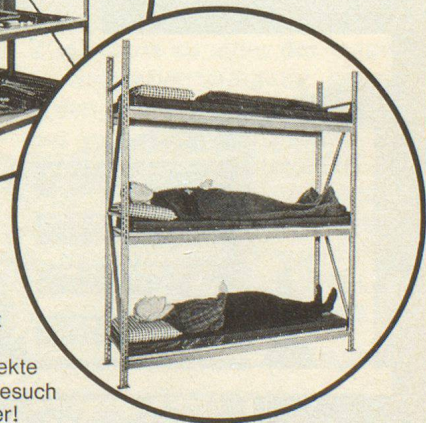

## Rheem Safim-Lagergestelle Typ P 55 für Zivilschutz-Anlagen

Rheem Safim-Lagergestelle Typ P 55, steckbar, erfüllen die speziellen Anforderungen, welche für diesen Zweck gestellt werden: sie sind schnell und einfach zu montieren, stabil, von hoher Tragfähigkeit und zudem preisgünstig.