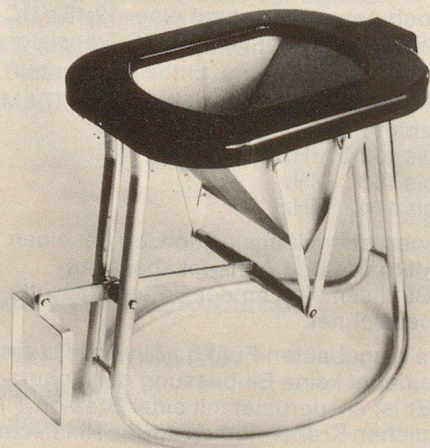

Neuer Batterie-Handscheinwerfer mit Halogenlampe

- zum Ausleuchten grösserer Flächen
- als Suchscheinwerfer bis 40 m

Die Ausleuchtung einer 200 m² grossen Fläche mit einem extrabreiten, gleichmässig hellen Lichtstrahl ermöglicht ein Batterie-Handscheinwerfer, der mit einer Halogenlampe und einer Linsenoptik ausgestattet ist. Dank der Intensität und Gleichmässigkeit des mit dieser Leuchte erzielten Lichts kann man an jedem Punkt der beleuchteten Fläche sogar Zeitung lesen. Die

Leuchte wird als Handscheinwerfer L 140 (Abb. 1) von der Firma Mitralux International AG, Basel, Schweiz, hergestellt. Sie ist vorgesehen für den Einsatz bei Reparatur- und Wartungstrupps (Abb. 2), Wach- und Schliessdiensten, Polizeistreifen, Feuerwehr und Rettungsdiensten sowie im Untertagebetrieb und für alle andern Fälle, wo eine leistungsfähige, wartungsfreie, tragbare Lichtquelle benötigt wird. Die Leuchte gibt ein dem Tageslicht ähnliches weisses Licht ab. Der Lichtstrahl des Handscheinwerfers L 140 reicht bis zu einer Entfernung von 40 m. Auf eine Entfernung von 10 m wird zum Beispiel eine Fläche von 12,5 m² ausgeleuchtet.

Aufladung aus dem Netz oder aus einer Batterie