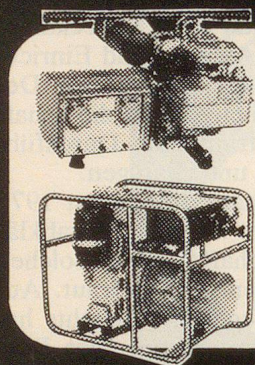

Beschränken wir uns zum Beispiel auf LIEGESTELLEN:

Diese sind

- in Einzelteile zerlegbar, es gibt keine schweren Teile
- verstellbar in der Höhe
- schnell montiert und demontiert
- freistehend montierbar, da selbsttragend
- als Lagergestelle verwendbar usw.

Gestle AG Chur

Pulvermühlestrasse 20, Telefon 081 24 35 35, Telex 74 489

Stromerzeuger

von SIM haben 3 Eigenschaften mehr: Sicher im Betrieb. Interessant im Preis. Modern in der Konzeption.

Genelux

Tragbare Generatoren von 1—5 kVA
220/380 Volt. Gleichstromanschluss
12 Volt ohne Aufpreis.