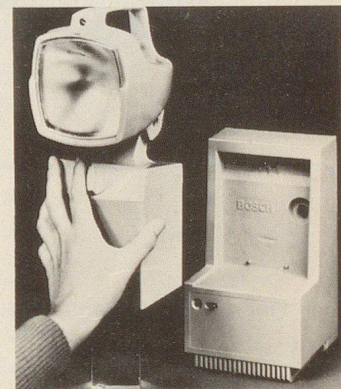

Bosch-Handscheinwerfer als Notbeleuchtung

Die vielfach bewährten Handscheinwerfer von Bosch (Ge-

schäftsbereich Eisemann) können künftig unter Verwendung eines Ladegeräts mit Netzwächter auch als automatische Notbeleuchtung verwendet werden. Das Ladegerät ist so gestaltet, dass man es an der Wand befestigen und den Handscheinwerfer darauf abstellen kann. Sofort mit dem Abstellen des Scheinwerfers auf dem Sockel des Geräts beginnt der Ladevorgang. Ist die Batterie voll geladen, schaltet das Gerät ab. Bei Stromausfall wird das Licht des Handscheinwerfers automatisch eingeschaltet.

Der Handscheinwerfer gehört heute zur Standardausrüstung von Polizei, Feuerwehr, Zivilschutz und Wachdiensten. Es ist ein unempfindliches, zuverlässiges Gerät, dessen Licht 120 Meter weit reicht. Als Stromquelle dient eine Nickel-Cadmium-Batterie von 4,8/6,5 Ah (zwei Doppelzellen). Die Lebensdauer der Batterie ist so gross, dass etwa 2000 Ladungen möglich sind. Das bedeutet, dass sich der Verwender eines solchen Handscheinwerfers zehn Jahre und länger – bei geringer Wartung – auf sein Gerät verlassen kann.

Durch die Kombination mit

Ladegerät und Netzwächter ergeben sich für den Bosch-Handscheinwerfer weitere Einsatzbereiche als Notbeleuchtung in Krankenhäusern, Arztpraxen, Industrie- und Handwerksbetrieben, Büros, Handelsgeschäften und natürlich auch in Privathäusern.