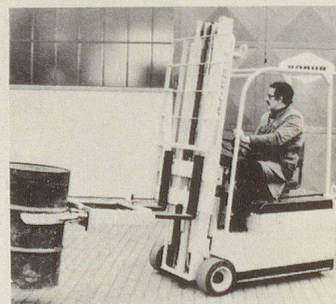

Aufladung aus dem Netz oder aus einer Batterie

Das Scheinwerfersystem und die wartungsfreie, aufladbare Batterie sind in einem stossfesten Kunststoffgehäuse untergebracht. Nach einer Betriebszeit von 100 Minuten muss die Batterie aus dem Stromnetz oder aus einer geeigneten Fahrzeugbatterie wieder aufgeladen werden. Jede Leuchte ist mit einem abnehmbaren Tragriemen ausgestattet und besitzt einen Schraubansatz zur Befestigung auf jedem genormten Fotostativ. Im Unterteil der Leuchte befindet sich ein ausklappbarer Bügel, mit dessen Hilfe das Licht in einem bestimmten Winkel nach oben gerichtet werden kann. Die aussergewöhnlich kleine Lichtaustrittsöffnung (s. Abb. 1) liegt in einer Vertiefung auf der Vorderseite des Gehäuses, so dass eine Beschädigung der Lichtquelle praktisch unmöglich ist.

■ ELCOM, Frank A. Ziegler, CH-8907 Wetzwil
Telefon 01 97 92 13

Neuer mechanischer Fassgreifer

Das Heben, Transportieren und Stapeln von Fässern ist ohne geeignete Hilfsmittel schwierig und gefährlich. Schnell und

problemlos geht die Arbeit mit Hilfe des neuen Robur-Fassgreifers, eines rein mechanisch arbeitenden Zusatzgeräts für Gabelstapler, das sich in wenigen Minuten an- und abbauen lässt. Der Fassgreifer wird in vier verschiedenen Ausführungen gebaut, für die Aufnahme eines einzelnen Fasses oder für den gleichzeitigen Transport von zwei, drei und vier Fässern. Er eignet sich für alle normalen 200- und 300-l-Fässer mit Wulsträndern. Die Fässer können platzsparend, ohne Zwischenräume, neben- und übereinander gelagert werden.