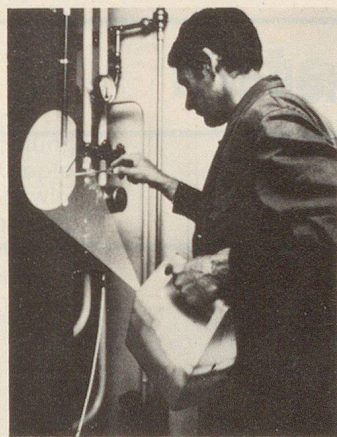

Neuer Batterie-Handscheinwerfer mit Halogenlampe

- zum Ausleuchten grösserer Flächen
- als Suchscheinwerfer bis 40 m

Die Ausleuchtung einer 200 m² grossen Fläche mit einem extrabreiten, gleichmässig hellen Lichtstrahl ermöglicht ein Batterie-Handscheinwerfer, der mit einer Halogenlampe und einer Linsenoptik ausgestattet ist. Dank der Intensität und Gleichmässigkeit des mit dieser Leuchte erzielten Lichts kann man an jedem Punkt der beleuchteten Fläche sogar Zeitung lesen. Die

Leuchte wird als Handscheinwerfer L 140 (Abb. 1) von der Firma Mitralux International AG, Basel, Schweiz, hergestellt. Sie ist vorgesehen für den Einsatz bei Reparatur- und Wartungstrupps (Abb. 2), Wach- und Schliessdiensten, Polizeistreifen, Feuerwehr und Rettungsdiensten sowie im Untertagebetrieb und für alle andern Fälle, wo eine leistungsfähige, wartungsfreie, tragbare Lichtquelle benötigt wird. Die Leuchte gibt ein dem Tageslicht ähnliches weisses Licht ab. Der Lichtstrahl des Handscheinwerfers L 140 reicht bis zu einer Entfernung von 40 m. Auf eine Entfernung von 10 m wird zum Beispiel eine Fläche von 12,5 m² ausgeleuchtet.

Aufladung aus dem Netz oder aus einer Batterie