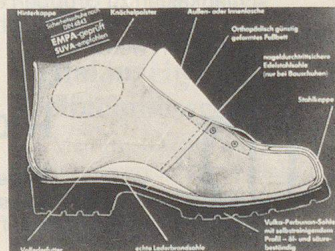

Lupos – der Schrittmacher bei Sicherheitsschuhen

Lupos hat den Sicherheitsschuh gesellschaftsfähig gemacht! Aus den in früheren Jahren mit den Attributen schwer, klobig und un bequem behafteten Sicherheitsschuhen hat die Lupos-Schuhfabrik als führender Anbieter auf dem Sicherheitsschuhbereich in einer konsequenten Fortentwicklung ein Konzept erarbeitet, welches garantiert, dass *Sicherheitsschuhe von normalen*

Strassenschuhen so gut wie nicht mehr zu unterscheiden sind. Dies bezieht sich insbesondere auf Gewicht, Design und Formgebung. Trotzdem entsprechen Lupos-Sicherheitsschuhe den Anforderungen der DIN 4843, sind EMPA-geprüft, Suva-empfohlen und übertreffen häufig sogar die geforderten Werte.

Sohle

Durch ein besonderes, neuentwickeltes Sohlenmaterial mit Luftpolsterung, abgerundeter Absatzkeule und schrittgerechter Profilanordnung wurde der Lupos-Schuh ungewöhnlich leicht und gewährleistet optimale Stand- und Laufsicherheit. Alle Lupos-Schuhe sind innen ledergefüttert und mit einem besonderen, orthopädisch günstig geformten Fussbett versehen. Lupos-Sicherheitsschuhe haben sich bewährt und erfüllen höchste Anforderungen an Trittsicherheit, Rutschfestigkeit und Laufkomfort.

Schuh-Querschnitt

Lupos-Sicherheitsschuhe gibt es für jeden Zweck und Einsatz! Ob Halbschuh oder Stiefel, ob für

Bau, Industrie oder öffentlichen Dienst! Lupos – der Sicherheitsschuh für Arbeit, Freizeit und Sport. Verlangen Sie bitte Prospekte und Preislisten! Tegum AG, Fabrikation und Vertrieb von technischen Artikeln Tannenwiesenstrasse 11 8570 Weinfelden Telefon 072 21 17 77

Hapag Aarau ist umgezogen

Ziemlich genau mit dem fünfzehnjährigen Bestehen fällt der Umzug der Hapag AG in die neuen Büros und Lagerräumlichkeiten zusammen.

Die neue Adresse lautet: Hapag AG, Im Hag 9, 5033 Buchs bei Aarau.

Selbstverständlich ist der Konzeption der neuen Ausstellung innerhalb der Geschäftsräume besondere Bedeutung beigemessen worden. Alle Besucher werden nun auch die Parkplätze, die direkt vor dem Haus zur Verfügung stehen, zu schätzen wissen. Der massvolle Ausbau des Sortiments und die gezielte Bewirtschaftung haben es unumgänglich gemacht, dass die Ausstellungsfläche nunmehr über 50 m² und die Lagerflächen auf 500 m² angehoben worden sind. Für die speditive Abwicklung der Geschäftstätigkeit ist nun auch eine Telex-Linie installiert worden

(68 793). Die Telefonnummern (064 24 26 41–43) konnten an die neue Adresse mitgenommen werden. Der neue Geschäftssitz liegt zudem auch in der Nähe der neuen Aaretalstrasse, die den N1-Anschluss Hunzenschwil mit dem Raum Aarau in einigen Monaten verbinden wird.

Hapag – bei gleicher Qualität günstiger, bei gleichem Preis besser! Dies wird auch am neuen Ort die Devisse des Unternehmens sein, welches ausschliesslich über Wiederverkäufer im Gastronomie-, Metzgerei- und Bäckereibedarf operiert und ein breites Spektrum dieser Branchen abdeckt. Um einige Artikelgruppen herauszugreifen, erwähnen wir unter anderem Aufschnittmaschinen, Fleischwölfe, Knochen Sägen, Back- und Pizzaöfen, Bains-Marie, Cutter, Mixer, Dosenöffner, Kaffeemühlen, Milcherhitzer, Fruchtpressen, Dosierausgiesser, Grills/Toaster, Waagen und das Serviertablettsortiment. Ein Besuch am neuen Geschäftssitz der Hapag AG wird von seinem informativen Gehalt her sicher nichts zu wünschen übriglassen.

Neue Programmübersicht der Metrawatt AG für Messapparate

Die Metrawatt AG für Messapparate, Zürich, hat eine neue