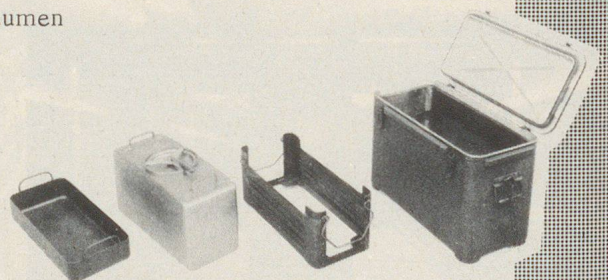

KOCHKISTEN 15 & 25 LITER

unentbehrlich für die Verpflegung in Schutzräumen
zur Erweiterung der Verpflegungskapazität
für die Warmhaltung von Speisen

Auch im Schutzraum leisten in der Armee
eingeführte und bewährte Hilfsmittel
beste Dienste.

Richten Sie Ihre Anfrage an :

Eidg. Konstruktionswerkstätte, 3602 Thun, Allmendstrasse 86

Tel 033/21 33 51