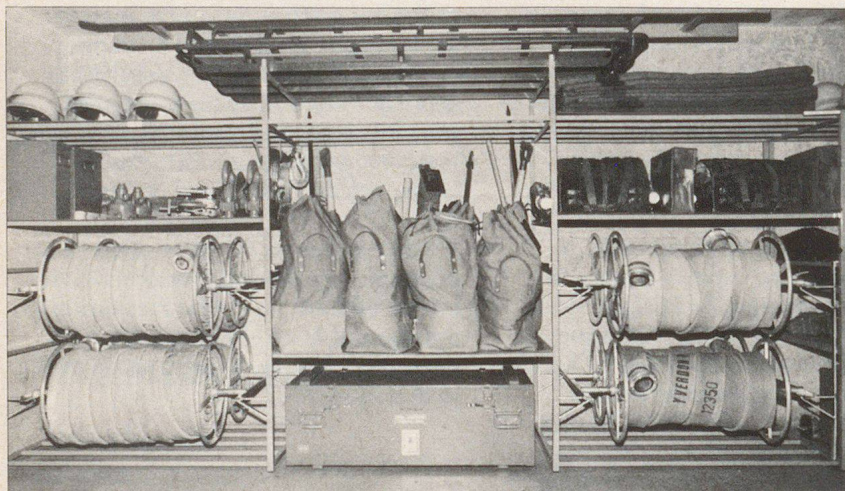

La caisse de transport n'est pas indispensable.

Les prix s'entendent départ usine.

MÉGEVET-SIMAR SA, 1201 GENÈVE

Rue Malatrex 24-26, téléphone (022) 45 77 60

Rayonnage Protub

Un système simple efficace à des prix avantageux. Une robustesse à toute épreuve. Le montage et le démontage s'effectuent avec une rapidité étonnante. **Sans outil.**