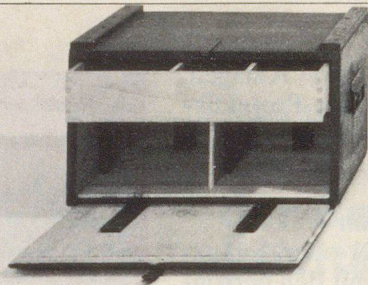

Download PDF: 22.01.2025

ETH-Bibliothek Zürich, E-Periodica, <https://www.e-periodica.ch>

Bereitschaftskiste Nr. 1 für 40 Personen
Preis: 1 Stück Fr. 145.—, ab 5 Stück Fr. 133.50

40 Suppenteller à Fr. 4.10
40 Esslöffel CNS 18/8 à 1.95
40 Essgabeln CNS 18/8 à 1.95
40 Messer CN, Mono à 2.05