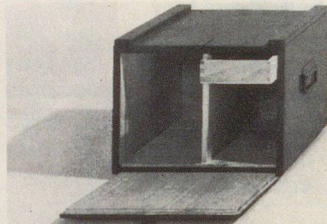

Bereitschaftskiste Nr. 2 für 40 Personen
Preis: 1 Stück Fr. 126.—, ab 5 Stück Fr. 116.50.

40 Tassen und Unterteller à 4.95
40 Kaffeelöffel CNS 18/8 à 1.05

Fr. 198.—
Fr. 42.—
Fr. 366.—
Fr. 294.—

Total Bereitschaftskiste 2

Variante mit Bols, 4,7 dl

Bezug bei: **Bilco** AG, Abteilung Zivilschutz, Hohlstrasse 216
8023 Zürich, Telefon 01 44 91 41-43