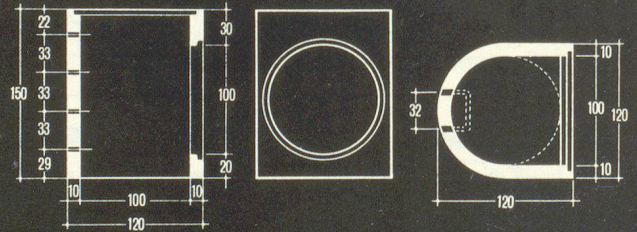

SAFELIGHT

Revêtement de sécurité photoluminescent

Ce produit révolutionnaire de fabrication suisse, véritable accumulateur de lumière, élimine angoisse et panique en cas de rupture de courant, incendie ou autre catastrophe, et permet tout déplacement aisé dans les sous-sols, escaliers de secours, abris et autres locaux.

Distributeur officiel:

SAFELIGHT

Chemin de Vernand-Dessous 4
1033 Cheseaux, téléphone 021 91 33 51

COMOLLI