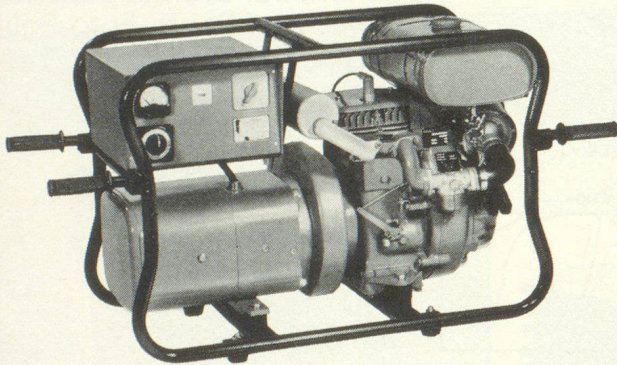

MOTOWATT

Für Feuerwehr und Polizei. Im
Pionier- und Katastropheneinsatz.

Strom- erzeuger für den Kommunaleinsatz

Bewährtes Schweizer Produkt der Motosacoche SA in Genf.. Langlebig,
robust und wirtschaftlich.

HANS F. WÜRGLER

Industriestrasse 19, 8910 Affoltern a/A.
Telefon 01-761 44 15

Notausstieg — Schächte für Fluchtweganlagen gem. TWP

Fluchtröhre oval 200 + 100 cm lang
Fluchtröhre rund 200 + 100 cm lang
vorfabriziert

- schnell
- sauber
- stabil
- wirtschaftlich

Dokumentation und Bezug durch den Hersteller:

COMOLLI AG

Beton-Baustoffwerke, 5620 Bremgarten

Tel. 057 5 14 14 oder durch den Fachhandel