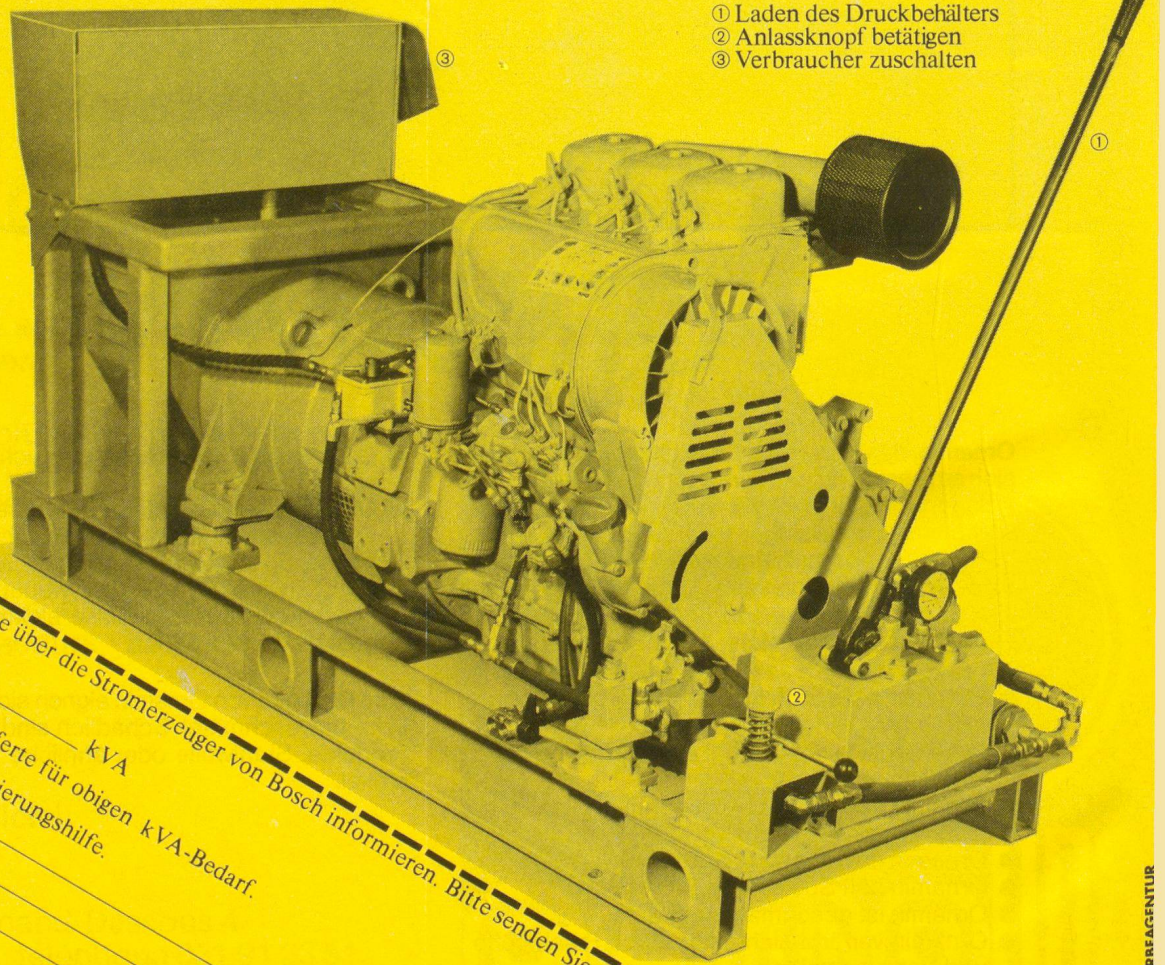

Mit dem neuen Hydraulikstarter hat Bosch die Notstrom-Erzeugung noch sicherer gemacht.

Die Stromerzeuger des Bosch-Langsamläuferprogramms lassen sich jetzt hydraulisch starten. Das heisst: absolut verzögerungsfrei, völlig mühelos und gleich mehrmals pro Ladung. Der neue Hydraulikstarter hat fast keine Verschleissteile und ist praktisch immun gegen Störungen. Er gibt überall dort ein beruhigendes Gefühl, wo jedes Risiko ausgeschlossen werden muss: in Zivilschutzbauten, Flughäfen, Spitälern, Grossbaustellen, Seilbahnbetrieben, Wasserversorgungsanlagen usw.

Betriebssicherheit ist das gemeinsame Merkmal aller Stromerzeuger-Typen, die Bosch baut. Sie sind robust,

enorm langlebig, wirtschaftlich und kommen mit einfacher Wartung aus. Das sind Vorteile, die man im Hoch- und Tiefbau ebenso zu schätzen weiss wie in Gewerbe und Landwirtschaft, im Weekendhaus oder in öffentlichen Betrieben, Hotels und Warenhäusern.

Im Notstrom-Programm von Bosch findet sich für jedes Objekt die Lösung nach Mass: Stromerzeuger vom portablen 650 Watt-Gerät bis zur Notstromanlage von 93 kVA. (Ab 93 kVA auf Anfrage.) Dazu offeriert Bosch die Projektierungshilfe bei Detailfragen und bei der Planung ganzer Anlagen. Lassen Sie sich ausführlich informieren.

BOSCH

Qualität aus gutem Hause.

- ① Laden des Druckbehälters
- ② Anlassknopf betätigen
- ③ Verbraucher zuschalten

☐ Ich/wir möchte(n) uns gerne über die Stromerzeuger von Bosch informieren. Bitte senden Sie uns Ihre Dokumentation.

☐ Ich/wir bitte(n) um eine Offerte für obigen kVA-Bedarf.

☐ Ich/wir bitte(n) um Projektierungshilfe.

Name: _____
Firma: _____
Strasse: _____
PLZ/Ort: _____
Telefon: _____

Robert Bosch AG,
Verkauf Eisemann,
Althardstrasse 257,
8105 Regensburg