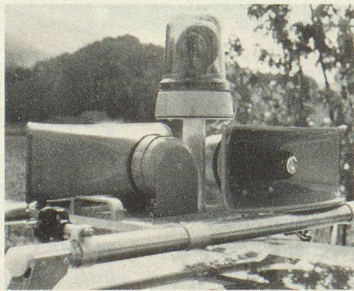

**Zivilschutz-  
und  
Feldküchen**

pat. angem.

**A. HAARI AG Abt. Zivilschutz**  
Bellerivestr. 10 8008 Zürich Telefon 01 47 14 37

**ELEKTRONISCHE  
SIRENENANLAGEN**

**Typ R 250**

Diese elektronische stationäre Hochleistungssirene wurde speziell für abgelegene Weiler entwickelt. Die Schallstärke der Signale A, S, C, F (W fak.) beträgt bei einem Radius von 250 m bis zu 75 dBA. Sie ist netzausfallunabhängig, besprechbar, fernsteuerbar.

**Typ Mobil**

Die mobile elektronische Hochleistungssirene zeichnet sich durch eine einfache Handhabung aus. Mittels Teleskop-Schnellmontagevorrichtung ist der Dachständer leicht auf jedes Auto zu montieren. Neben den Alarmen A, S, C, F (W fak.) sind die Betriebsarten Durchsagen mittels Mikrofon, Tonband oder Funk möglich.