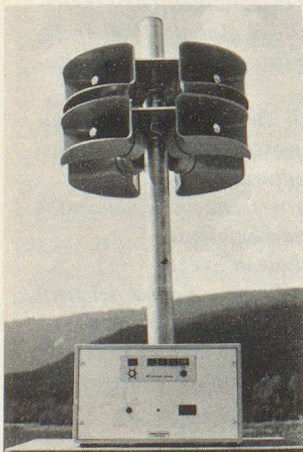

**Zivilschutz-  
und  
Feldküchen**

pat. angem.

**A. HAARI AG Abt. Zivilschutz**  
Bellerivestr. 10 8008 Zürich Telefon 01 47 14 37

**ELEKTRONISCHE  
SIRENENANLAGEN**

**Typ R 250**

Diese elektronische stationäre Hochleistungssirene wurde speziell für abgelegene Weiler entwickelt. Die Schallstärke der Signale A, S, C, F (W fak.) beträgt bei einem Radius von 250 m bis zu 75 dBA. Sie ist netzausfallunabhängig, besprechbar, fernsteuerbar.

**Typ Mobil**

Die mobile elektronische Hochleistungssirene zeichnet sich durch eine einfache Handhabung aus. Mittels Teleskop-Schnellmontagevorrichtung ist der Dachständer leicht auf jedes Auto zu montieren. Neben den Alarmen A, S, C, F (W fak.) sind die Betriebsarten Durchsagen mittels Mikrofon, Tonband oder Funk möglich.