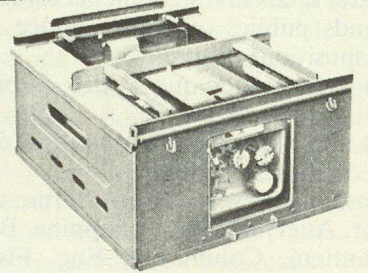

**Zivilschutz-  
und  
Feldküchen**

pat. angem.

**A. HAARI AG Abt. Zivilschutz**  
Bellerivestr. 10 8008 Zürich Telefon 01 47 14 37

**ELEKTRONISCHE  
SIRENENANLAGEN**

**Typ R 250**

Diese elektronische stationäre Hochleistungssirene wurde speziell für abgelegene Weiler entwickelt. Die Schallstärke der Signale A, S, C, F (W fak.) beträgt bei einem Radius von 250 m bis zu 75 dBA. Sie ist netzausfallunabhängig, besprechbar, fernsteuerbar.