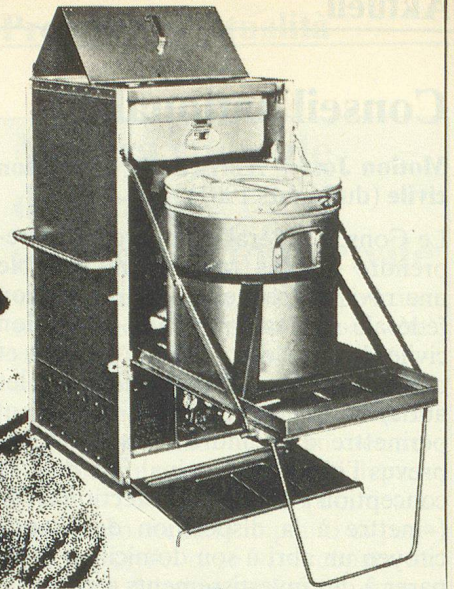

**Zivilschutz-  
und  
Feldküchen**

pat. angem.

**A. HAARI AG Abt. Zivilschutz**  
Bellerivestr. 10 8008 Zürich Telefon 01 47 14 37

**ELEKTRONISCHE  
SIRENENANLAGEN**

**Typ R 250**

Diese elektronische stationäre Hochleistungssirene wurde speziell für abgelegene Weiler entwickelt. Die Schallstärke der Signale A, S, C, F (W fak.) beträgt bei einem Radius von 250 m bis zu 75 dBA. Sie ist netzausfallunabhängig, besprechbar, fernsteuerbar.