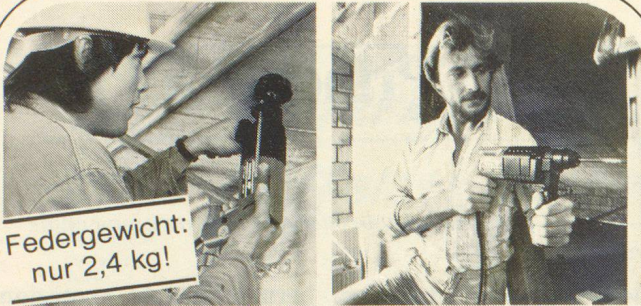

Federgewicht:
nur 2,4 kg!

Die neue unschlagbare Bohrerhammerklasse

BOSCH Dübelling

... der leichteste und bequemste elektro-pneumatische Bohrerhammer der Welt!

Nach leichtem Andrücken frisst er sich wie von selbst kraftvoll und schnell in den härtesten Beton.