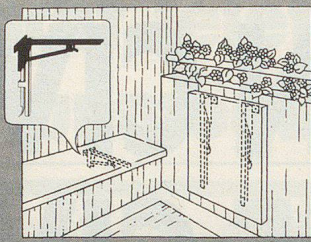

Download PDF: 22.01.2025

ETH-Bibliothek Zürich, E-Periodica, <https://www.e-periodica.ch>

HEBGO-Konsolen

Feste Konsolen
Ausladung 80-780 mm

Klappkonsolen
Ausladung 200-780 mm

Feste Sitzbankkonsole
Tragkraft 250 kg/Stk.