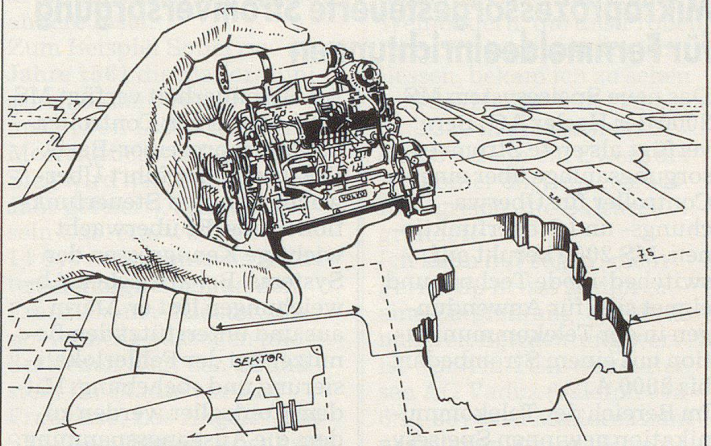

ANSON liefert preisgünstig:

Abzughauben/ Kapellen

Vorfabriziert für perfekte Arbeitsplatz-Absaugung in Versuchslokalen, Labors, Werkstätten etc. Zahlreiche Modelle. Preisgünstig!

ANSON mobilair

Tragbare Gebläse für Schacht-, Silo- und Kellerentlüftung. Feuerwehr/Zivilschutz. Benzin 2,5 PS, 2400 m³/h. Ab Fr. 1550.—

Luftvorhänge für Eingangstüren

Verhindern Zuger-scheinungen und sparen massiv Heizkosten. Im Sommer kein Eindringen von Aussenluft. Einfach einzubauen. Ab Fr. 517.—

Fragen Sie uns an! ANSON AG 01/461 11 11
Friesenbergstrasse 108 8055 Zürich

Passt in jedes System.

Volvo Penta hat auch für Ihre Einsatzbereiche die passenden Kräfte. In der richtigen Grösse und mit der richtigen Leistung. Und in jeder Variante zuverlässig und wirtschaftlich.

Volvo (Suisse) SA,
3250 Lyss, Tel. 032 84 71 11

VOLVO PENTA

Ihr Partner für Industriemotoren.

GRIMM

Z 1/87

Gestell / Hurde = Schutzraumliege TG 80

Jede in Friedenszeiten beschaffte und erstellte Schutzraum-Einrichtung erhöht die Wirksamkeit des Zivilschutzes im Ernstfall!

Die schockgeprüfte **Schutzraumliege TG 80** stimmt in den Grundzügen mit der stapelbaren BZS-Liege aus Holz (Einsatzunterlage 1322-00/3, vom März 1983) überein. Darüber hinaus ist die **Schutzraumliege TG 80** leichter montierbar und demontierbar. Sie eignet sich deshalb speziell auch als **Gestell oder Hurde** für die friedensmässige Nutzung des Schutzraum-Kellers.

Wir erstellen Ihnen die kompletten

Stücklisten

Wir liefern Ihnen den

Beschlagesatz

Neu!

Schutzraumliegen TG 80 für öffentliche Schutzräume mit Bundesbeitrag

**Metallwarenfabrik
Nägeli AG**
CH-8594 Güttingen
Telefon 072 65 11 11 Telex 882 218

Stanzteile
Werkzeuge

Kleinapparatebau
Stahlkugeln

Baum-, Reb- und
Gartenscheren